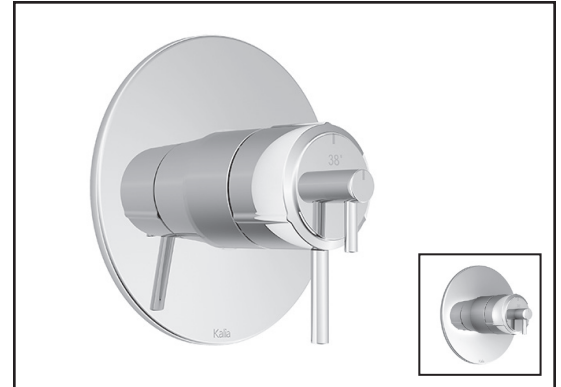

Caractéristiques

- Construction en laiton massif
- Finition sans vis apparentes
- Valves de services intégrées
- Deux entrées d'eau mâle 1/2NPT vissées ou soudées
- Deux sorties d'eau mâle 1/2NPT vissées ou soudées
- Ajustement total de 32 mm (1 1/4")
- Possibilité d'installation dos-à-dos
- Levier optionnel inclus

Couleurs (Finis)

- Chrome : BF1725-110

Débit maximal

- 1 sortie = 25 L/min (6.6 gpm) à 60 psi
- 2 sorties = 29 L/min (7.7 gpm) à 60 psi

Certifications

Le modèle spécifié rencontre ou dépasse les normes suivantes :

Notes d'installation

L'installation doit être conforme aux instructions d'installation fournies avec le produit.

GARANTIE

Kalia inc. garantit ses produits contre tout défaut de matériel ou de fabrication dans des conditions normales d'utilisation et d'entretien. **Veillez vous référer à la garantie Kalia comprise avec chacun des produits pour obtenir plus de détails.**