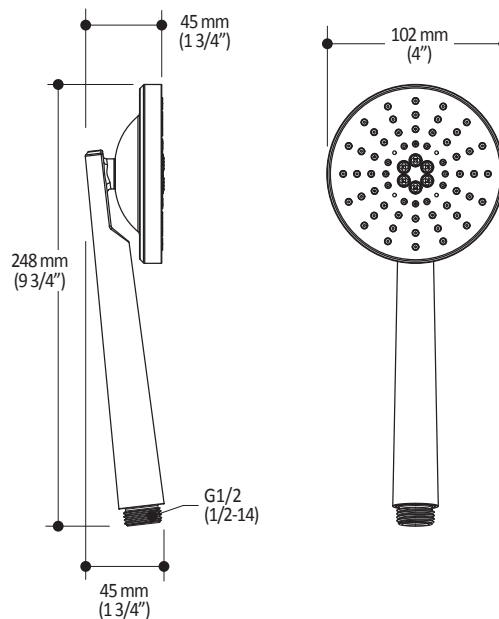

Dimensions du produit :

Important : Les dimensions sont approximatives et sont sujettes à changements sans préavis. Veuillez vous référer aux instructions d'installation.

Caractéristiques

- Entrée d'eau mâle 1/2NPT
- Diamètre de 229 mm (9")
- Système antitartre avec jets de pulvérisation flexibles
- Orientation ajustable avec joint à rotule

Dimensions du produit :

Important : Les dimensions sont approximatives et sont sujettes à changements sans préavis. Veuillez vous référer aux instructions d'installation.

Caractéristiques

- Diamètre de 100mm (4")
- Système antitartre avec jet de pulvérisation flexible
- Entrée d'eau G1/2 mâle
- 3 fonctions directes et 2 positions partagées

Dimensions du produit :

Important : Les dimensions sont approximatives et sont sujettes à changements sans préavis. Veuillez vous référer aux instructions d'installation.

Caractéristiques

- Hauteur totale de 762mm (30")
- Système de verrouillage de 1/4 de tour

Dimensions du produit :

Important : Les dimensions sont approximatives et sont sujettes à changements sans préavis. Veuillez vous référer aux instructions d'installation.

Caractéristiques

- Construction en laiton massif
- Connecteur ajustable en profondeur
- Entrée d'eau femelle 1/2NPT
- Sortie d'eau mâle G1/2