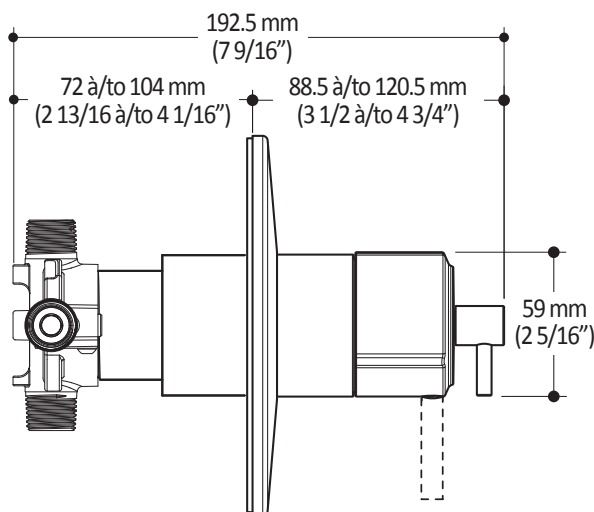

Dimensions du produit :

Important : Les dimensions sont approximatives et sont sujettes à changements sans préavis. Veuillez vous référer aux instructions d'installation.

Caractéristiques

- Entrée d'eau mâle 1/2NPT
- Diamètre de 229 mm (9")
- Système antitartre avec jets de pulvérisation flexibles
- Orientation ajustable avec joint à rotule

Dimensions du produit :

Important : Les dimensions sont approximatives et sont sujettes à changements sans préavis. Veuillez vous référer aux instructions d'installation.

Caractéristiques

- Diamètre de 100mm (4")
- Système antitartre avec jet de pulvérisation flexible
- Entrée d'eau G1/2 mâle
- 3 fonctions directes et 2 positions partagées

Dimensions du produit :

Important : Les dimensions sont approximatives et sont sujettes à changements sans préavis. Veuillez vous référer aux instructions d'installation.

Caractéristiques

- Hauteur totale de 762mm (30")
- Système de verrouillage de 1/4 de tour

Dimensions du produit :

Important : Les dimensions sont approximatives et sont sujettes à changements sans préavis. Veuillez vous référer aux instructions d'installation.

Caractéristiques

- Construction en laiton massif
- Connecteur ajustable en profondeur
- Entrée d'eau femelle 1/2NPT
- Sortie d'eau mâle G1/2