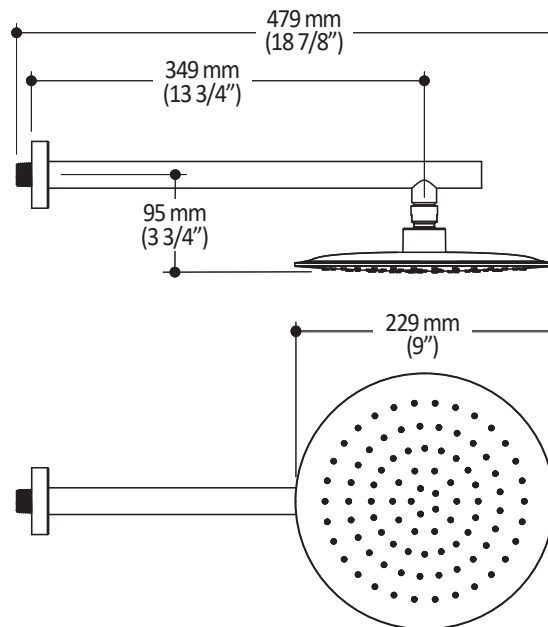

Dimensions du produit :

Important : Les dimensions sont approximatives et sont sujettes à changements sans préavis. Veuillez vous référer aux instructions d'installation.

Caractéristiques

- Entrée d'eau mâle 1/2NPT
- Diamètre de 229 mm (9")
- Système antitartre avec jets de pulvérisation flexibles
- Orientation ajustable avec joint à rotule

Dimensions du produit :

Important : Les dimensions sont approximatives et sont sujettes à changements sans préavis. Veuillez vous référer aux instructions d'installation.

Caractéristiques

- Diamètre de 100mm (4")
- Système antitartre avec jet de pulvérisation flexible
- Entrée d'eau G1/2 mâle
- 3 fonctions directes et 2 positions partagées

Dimensions du produit :

Important : Les dimensions sont approximatives et sont sujettes à changements sans préavis. Veuillez vous référer aux instructions d'installation.

Caractéristiques

- Hauteur totale de 762mm (30")
- Système de verrouillage de 1/4 de tour

Dimensions du produit :

Important : Les dimensions sont approximatives et sont sujettes à changements sans préavis. Veuillez vous référer aux instructions d'installation.

Caractéristiques

- Construction en laiton massif
- Connecteur ajustable en profondeur
- Entrée d'eau femelle 1/2NPT
- Sortie d'eau mâle G1/2