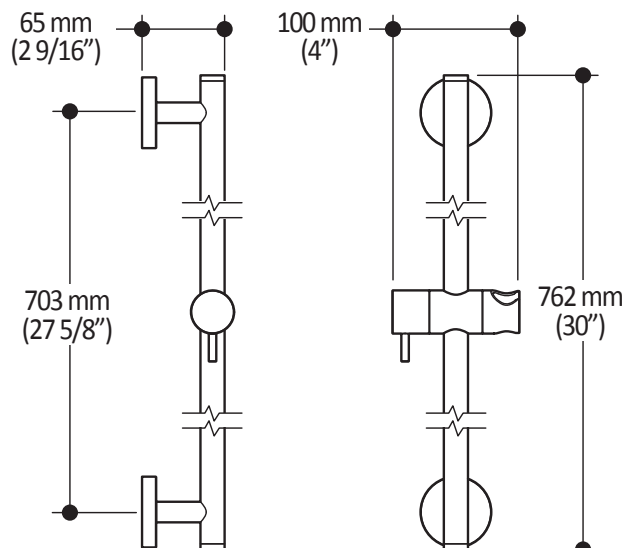

Dimensions du produit :

Important : Les dimensions sont approximatives et sont sujettes à changements sans préavis. Veuillez vous référer aux instructions d'installation.

Caractéristiques

- Entrée d'eau mâle 1/2NPT
- Diamètre de 229 mm (9")
- Système antitartre avec jets de pulvérisation flexibles
- Orientation ajustable avec joint à rotule

Dimensions du produit :

Important : Les dimensions sont approximatives et sont sujettes à changements sans préavis. Veuillez vous référer aux instructions d'installation.

Caractéristiques

- Diamètre de 100mm (4")
- Système antitartre avec jet de pulvérisation flexible
- Entrée d'eau G1/2 mâle
- 3 fonctions directes et 2 positions partagées

Dimensions du produit :

Important : Les dimensions sont approximatives et sont sujettes à changements sans préavis. Veuillez vous référer aux instructions d'installation.

Caractéristiques

- Hauteur totale de 762mm (30")
- Système de verrouillage de 1/4 de tour

Dimensions du produit :

Important : Les dimensions sont approximatives et sont sujettes à changements sans préavis. Veuillez vous référer aux instructions d'installation.

Caractéristiques

- Construction en laiton massif
- Connecteur ajustable en profondeur
- Entrée d'eau femelle 1/2NPT
- Sortie d'eau mâle G1/2