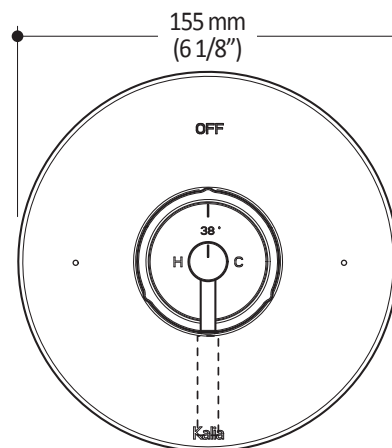

Dimensions du produit :

Important : Les dimensions sont approximatives et sont sujettes à changements sans préavis. Veuillez vous référer aux instructions d'installation.

Caractéristiques

- Entrée d'eau mâle 1/2NPT
- Diamètre de 229 mm (9")
- Système antitartre avec jets de pulvérisation flexibles
- Orientation ajustable avec joint à rotule

Dimensions du produit :

Important : Les dimensions sont approximatives et sont sujettes à changements sans préavis. Veuillez vous référer aux instructions d'installation.

Caractéristiques

- Diamètre de 100mm (4")
- Système antitartre avec jet de pulvérisation flexible
- Entrée d'eau G1/2 mâle
- 3 fonctions directes et 2 positions partagées

Dimensions du produit :

Important : Les dimensions sont approximatives et sont sujettes à changements sans préavis. Veuillez vous référer aux instructions d'installation.

Caractéristiques

- Hauteur totale de 762mm (30")
- Système de verrouillage de 1/4 de tour

Dimensions du produit :

Important : Les dimensions sont approximatives et sont sujettes à changements sans préavis. Veuillez vous référer aux instructions d'installation.

Caractéristiques

- Construction en laiton massif
- Connecteur ajustable en profondeur
- Entrée d'eau femelle 1/2NPT
- Sortie d'eau mâle G1/2