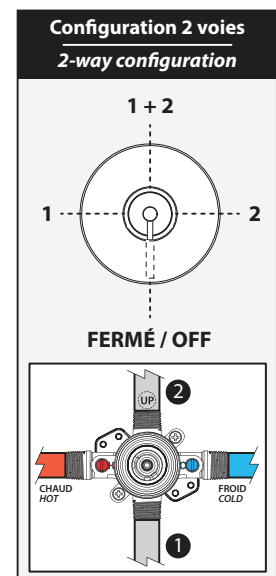

Dimensions du produit :

Important : Les dimensions sont approximatives et sont sujettes à changements sans préavis. Veuillez vous référer aux instructions d'installation.

Caractéristiques

- Entrée d'eau mâle 1/2NPT
- Diamètre de 229 mm (9")
- Système antitartre avec jets de pulvérisation flexibles
- Orientation ajustable avec joint à rotule

Dimensions du produit :

Important : Les dimensions sont approximatives et sont sujettes à changements sans préavis. Veuillez vous référer aux instructions d'installation.

Caractéristiques

- Diamètre de 100mm (4")
- Système antitartre avec jet de pulvérisation flexible
- Entrée d'eau G1/2 mâle
- 3 fonctions directes et 2 positions partagées