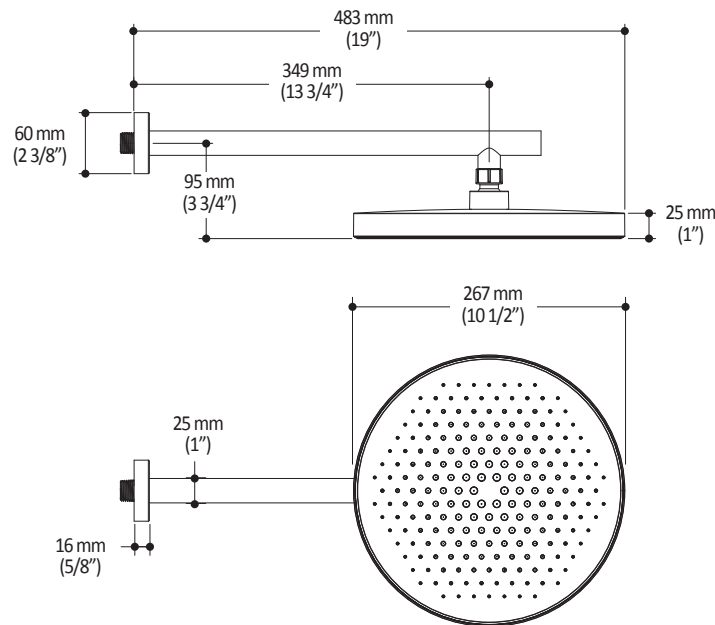

Caractéristiques

- Construction en laiton massif
- Ajustement total de 30 mm (1 3/16")

Couleurs (Finis)

- Chrome : 104082-110
- Nickel pur PVS : 104082-125
- Noir mat : 104082-160

Notes d'installation

L'installation doit être conforme aux instructions d'installation fournies avec le produit.

Dimensions du produit :

Important : Les dimensions sont approximatives et sont sujettes à changements sans préavis. Veuillez vous référer aux instructions d'installation.

Caractéristiques

- Bras en laiton massif et tête de pluie en plastique
- Entrée d'eau mâle ½NPT
- Buses souples pour un nettoyage facile du calcaire
- Orientation ajustable avec joint à rotule

Dimensions du produit :

Important : Les dimensions sont approximatives et sont sujettes à changements sans préavis. Veuillez vous référer aux instructions d'installation.

Caractéristiques

- Entrée d'eau mâle G $\frac{1}{2}$
- 3 fonctions : jet brume, jet pluie et jet massage
- Buses souples pour un nettoyage facile du calcaire

Dimensions du produit :

Important : Les dimensions sont approximatives et sont sujettes à changements sans préavis. Veuillez vous référer aux instructions d'installation.

Caractéristiques

- Construction en laiton massif
- Connecteur ajustable en profondeur
- Entrée d'eau femelle 1/2NPT
- Sortie d'eau mâle G1/2