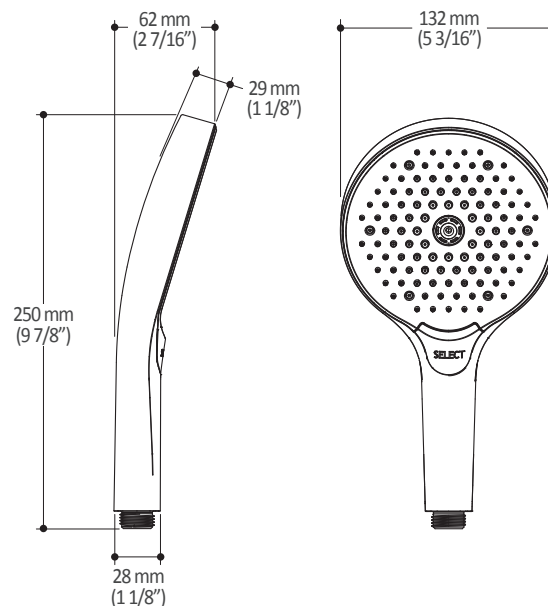

Dimensions du produit :

Important : Les dimensions sont approximatives et sont sujettes à changements sans préavis. Veuillez vous référer aux instructions d'installation.

Caractéristiques

- Bras en laiton massif et tête de pluie en plastique
- Entrée d'eau mâle ½NPT
- Buses souples pour un nettoyage facile du calcaire
- Orientation ajustable avec joint à rotule

Dimensions du produit :

Important : Les dimensions sont approximatives et sont sujettes à changements sans préavis. Veuillez vous référer aux instructions d'installation.

Caractéristiques

- Entrée d'eau mâle G $\frac{1}{2}$
- 3 fonctions : jet brume, jet pluie et jet massage
- Buses souples pour un nettoyage facile du calcaire

Dimensions du produit :

Important : Les dimensions sont approximatives et sont sujettes à changements sans préavis. Veuillez vous référer aux instructions d'installation.

Caractéristiques

- Construction en plastique
- Hauteur totale de 742 mm (30")
- Système de glissement facile à utiliser
- Système de verrouillage

Dimensions du produit :

Important : Les dimensions sont approximatives et sont sujettes à changements sans préavis. Veuillez vous référer aux instructions d'installation.

Caractéristiques

- Construction en laiton massif
- Connecteur ajustable en profondeur
- Entrée d'eau femelle 1/2NPT
- Sortie d'eau mâle G1/2