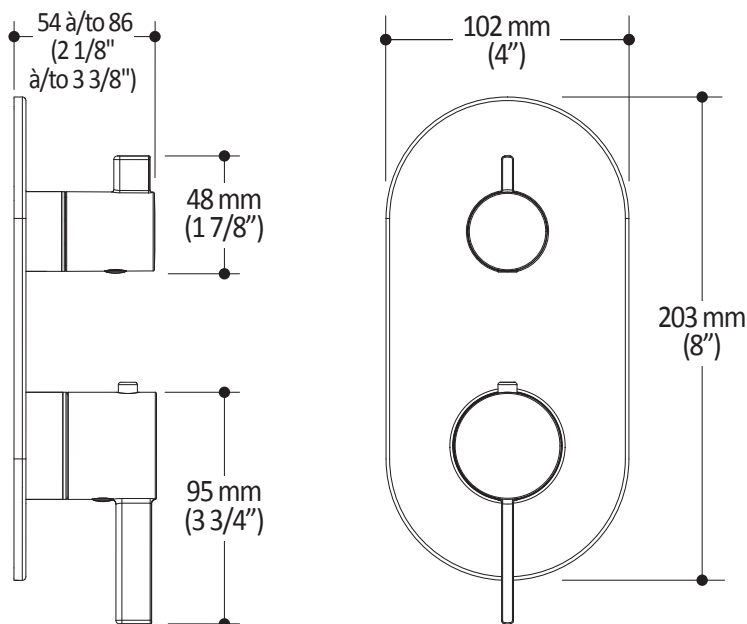

Caractéristiques

- Construction en laiton massif
- Ajustement total de 30 mm (1 3/16")

Couleurs (Finis)

- Chrome : 104082-110
- Nickel pur PVS : 104082-125
- Noir mat : 104082-160

Notes d'installation

L'installation doit être conforme aux instructions d'installation fournies avec le produit.

Dimensions du produit :

Important : Les dimensions sont approximatives et sont sujettes à changements sans préavis. Veuillez vous référer aux instructions d'installation.

Caractéristiques

- Bras en laiton massif et tête de pluie en plastique
- Entrée d'eau mâle ½NPT
- Buses souples pour un nettoyage facile du calcaire
- Orientation ajustable avec joint à rotule

Dimensions du produit :

Important : Les dimensions sont approximatives et sont sujettes à changements sans préavis. Veuillez vous référer aux instructions d'installation.

Caractéristiques

- Construction en plastique
- Hauteur totale de 742 mm (30")
- Système de glissement facile à utiliser
- Système de verrouillage

Dimensions du produit :

Important : Les dimensions sont approximatives et sont sujettes à changements sans préavis. Veuillez vous référer aux instructions d'installation.

Caractéristiques

- Construction en laiton massif
- Connecteur ajustable en profondeur
- Entrée d'eau femelle 1/2NPT
- Sortie d'eau mâle G1/2