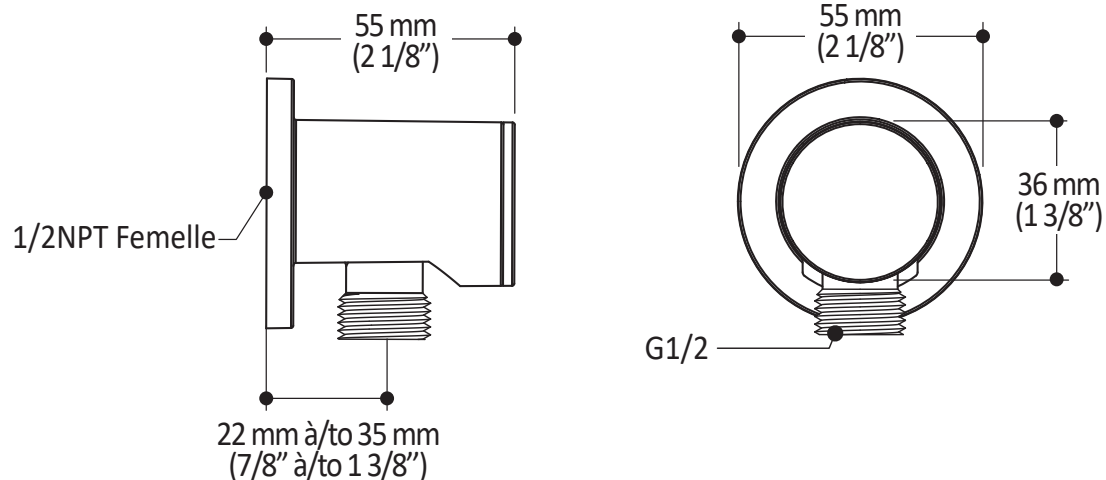

Dimensions du produit :

Important : Les dimensions sont approximatives et sont sujettes à changements sans préavis. Veuillez vous référer aux instructions d'installation.