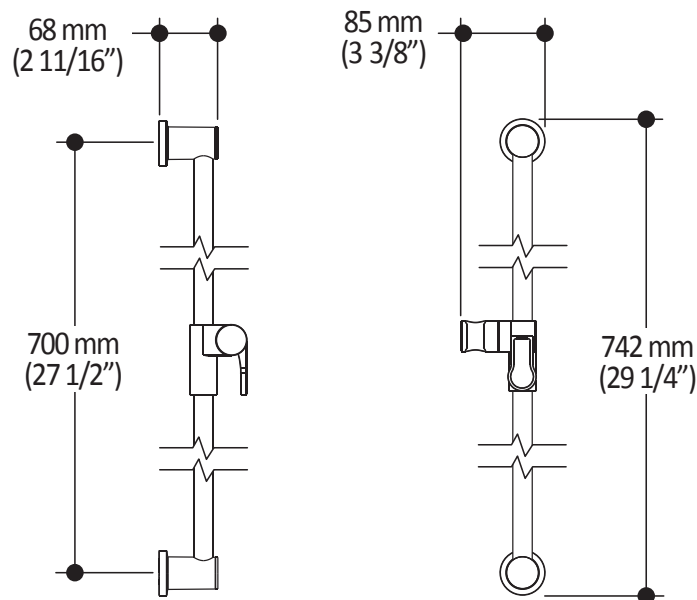

Dimensions du produit :

Important : Les dimensions sont approximatives et sont sujettes à changements sans préavis. Veuillez vous référer aux instructions d'installation.

Caractéristiques

- Entrée d'eau mâle 1/2NPT sur le bras mural
- Entrée d'eau femelle G1/2 sur la tête de pluie
- Diamètre tête de pluie de 220 mm (8 5/8")
- Système antitartre avec jets de pulvérisation flexibles
- Orientation ajustable avec joint à rotule

Dimensions du produit :

Important : Les dimensions sont approximatives et sont sujettes à changements sans préavis. Veuillez vous référer aux instructions d'installation.

Caractéristiques

- Dimension : 120 mm (4 3/4")
- Système anticalcaire avec jets de pulvérisation flexibles
- Entrée d'eau mâle G1/2
- 2 fonctions directes et 1 position partagée

Dimensions du produit :

Important : Les dimensions sont approximatives et sont sujettes à changements sans préavis. Veuillez vous référer aux instructions d'installation.

Caractéristiques

- Construction en plastique
- Hauteur totale de 742 mm (30")
- Système de glissement facile à utiliser
- Système de verrouillage

Dimensions du produit :

Important : Les dimensions sont approximatives et sont sujettes à changements sans préavis. Veuillez vous référer aux instructions d'installation.

Caractéristiques

- Connection G1/2 femelle
- Valve anti-retour intégrée