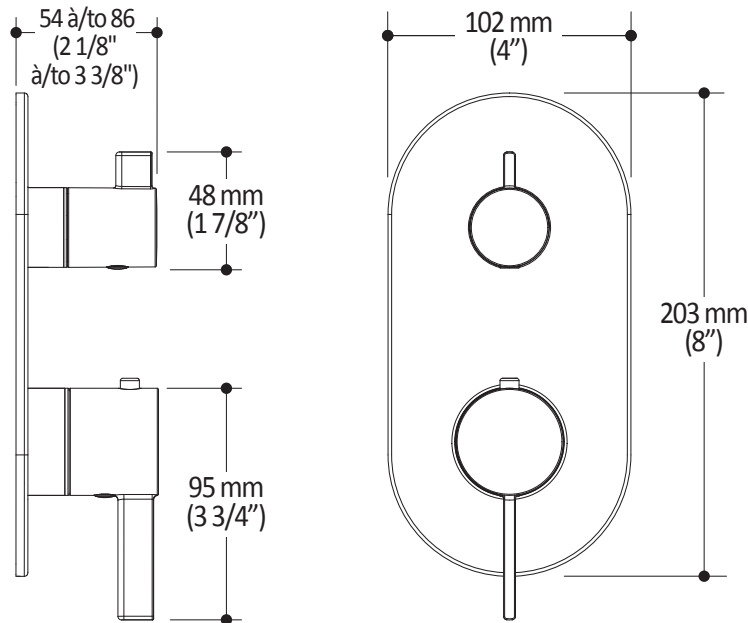

Caractéristiques

- Construction en laiton massif
- Ajustement total de 30 mm (1 3/16")

Couleurs (Finis)

- Chrome : 104082-110
- Nickel pur PVS : 104082-125
- Noir mat : 104082-160

Notes d'installation

L'installation doit être conforme aux instructions d'installation fournies avec le produit.

Dimensions du produit :

Important : Les dimensions sont approximatives et sont sujettes à changements sans préavis. Veuillez vous référer aux instructions d'installation.

Caractéristiques

- Entrée d'eau mâle 1/2NPT sur le bras mural
- Entrée d'eau femelle G1/2 sur la tête de pluie
- Diamètre tête de pluie de 220 mm (8 5/8")
- Système antitartre avec jets de pulvérisation flexibles
- Orientation ajustable avec joint à rotule

Dimensions du produit :

Important : Les dimensions sont approximatives et sont sujettes à changements sans préavis. Veuillez vous référer aux instructions d'installation.

Caractéristiques

- Dimension : 120 mm (4 3/4")
- Système anticalcaire avec jets de pulvérisation flexibles
- Entrée d'eau mâle G1/2
- 2 fonctions directes et 1 position partagée

Dimensions du produit :

Important : Les dimensions sont approximatives et sont sujettes à changements sans préavis. Veuillez vous référer aux instructions d'installation.

Caractéristiques

- Construction en plastique
- Hauteur totale de 742 mm (30")
- Système de glissement facile à utiliser
- Système de verrouillage