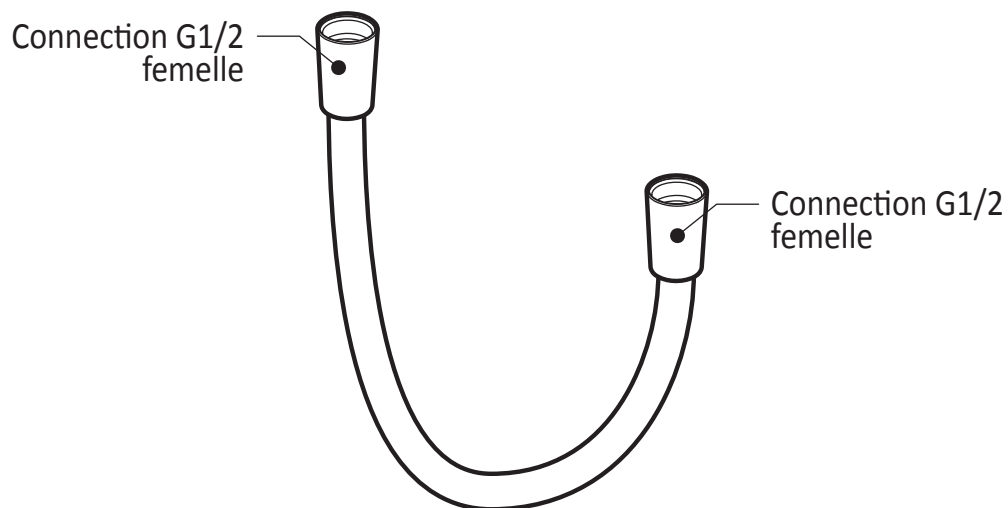

Dimensions du produit :

Important : Les dimensions sont approximatives et sont sujettes à changements sans préavis. Veuillez vous référer aux instructions d'installation.

Caractéristiques

- Entrée d'eau mâle 1/2NPT sur le bras mural
- Entrée d'eau femelle G1/2 sur la tête de pluie
- Diamètre tête de pluie de 220 mm (8 5/8")
- Système antitartre avec jets de pulvérisation flexibles
- Orientation ajustable avec joint à rotule

Dimensions du produit :

Important : Les dimensions sont approximatives et sont sujettes à changements sans préavis. Veuillez vous référer aux instructions d'installation.

Caractéristiques

- Dimension : 120 mm (4 3/4")
- Système anticalcaire avec jets de pulvérisation flexibles
- Entrée d'eau mâle G1/2
- 2 fonctions directes et 1 position partagée

Dimensions du produit :

Important : Les dimensions sont approximatives et sont sujettes à changements sans préavis. Veuillez vous référer aux instructions d'installation.

Caractéristiques

- Connection G1/2 femelle
- Valve anti-retour intégrée

Dimensions du produit :

Important : Les dimensions sont approximatives et sont sujettes à changements sans préavis. Veuillez vous référer aux instructions d'installation.

Caractéristiques

- Construction en laiton massif
- Connecteur ajustable en profondeur
- Entrée d'eau femelle 1/2NPT
- Sortie d'eau mâle G1/2