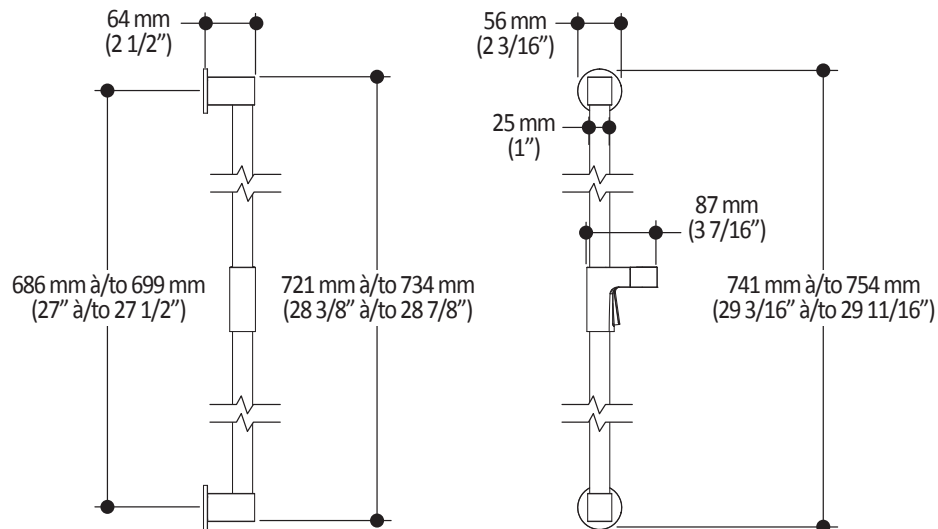

Caractéristiques

- 2 entrées d'eau mâle 1/2NPT vissée ou soudée
- 2 sorties d'eau mâle 1/2NPT vissée ou soudée
- Construction en laiton massif
- Ajustement total de 32 mm (1 1/4")
- Possibilité d'installation dos à dos
- Appuis inclus pour une meilleure stabilité lors de l'installation
- Possibilité de faire fonctionner une seule ou deux composantes simultanément

Dimensions du produit :

Important : Les dimensions sont approximatives et sont sujettes à changements sans préavis. Veuillez vous référer aux instructions d'installation.

Caractéristiques

- Bras en laiton massif et tête de pluie en plastique
- Entrée d'eau mâle ½NPT
- Buses souples fait en LSR (silicone liquide) pour un nettoyage facile du calcaire
- Orientation ajustable avec joint à rotule

Dimensions du produit :

Important : Les dimensions sont approximatives et sont sujettes à changements sans préavis. Veuillez vous référer aux instructions d'installation.

Caractéristiques

- Construction en laiton massif
- Sortie d'eau mâle G½
- Entrée d'eau femelle 1/2NPT
- Connecteur ajustable en profondeur

Dimensions du produit :

Important : Les dimensions sont approximatives et sont sujettes à changements sans préavis. Veuillez vous référer aux instructions d'installation.

Caractéristiques

- Connection G1/2 femelle
- Valve anti-retour intégrée