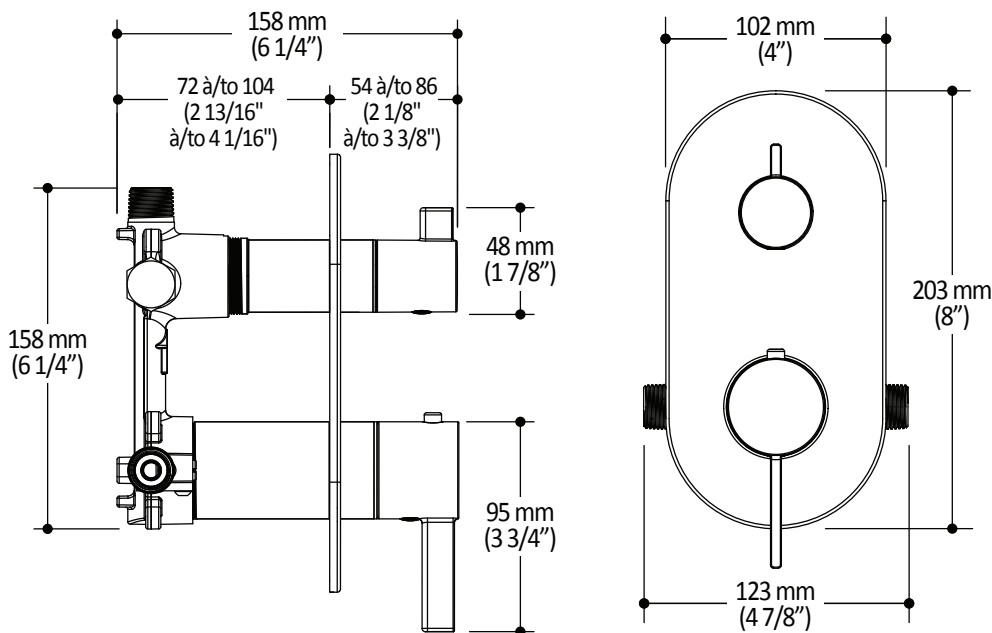

Caractéristiques

- 2 entrées d'eau mâle 1/2NPT vissée ou soudée
- 2 sorties d'eau mâle 1/2NPT vissée ou soudée
- Construction en laiton massif
- Ajustement total de 32 mm (1 1/4")
- Possibilité d'installation dos à dos
- Appuis inclus pour une meilleure stabilité lors de l'installation
- Possibilité de faire fonctionner une seule ou deux composantes simultanément

Dimensions du produit :

Important : Les dimensions sont approximatives et sont sujettes à changements sans préavis. Veuillez vous référer aux instructions d'installation.

Caractéristiques

- Bras en laiton massif et tête de pluie en plastique
- Entrée d'eau mâle ½NPT
- Buses souples fait en LSR (silicone liquide) pour un nettoyage facile du calcaire
- Orientation ajustable avec joint à rotule

Dimensions du produit :

Important : Les dimensions sont approximatives et sont sujettes à changements sans préavis. Veuillez vous référer aux instructions d'installation.

Caractéristiques

- Construction en laiton massif
- Sortie d'eau mâle G½
- Entrée d'eau femelle 1/2NPT
- Connecteur ajustable en profondeur