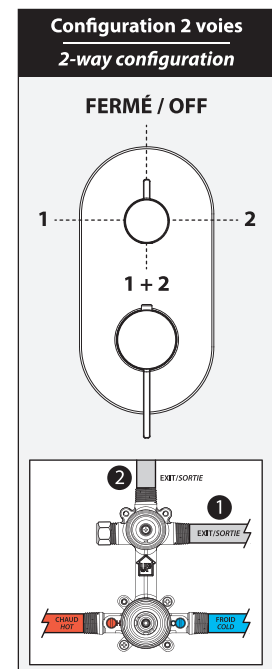

Caractéristiques

- 2 entrées d'eau mâle 1/2NPT vissée ou soudée
- 2 sorties d'eau mâle 1/2NPT vissée ou soudée
- Construction en laiton massif
- Ajustement total de 32 mm (1 1/4")
- Possibilité d'installation dos à dos
- Appuis inclus pour une meilleure stabilité lors de l'installation
- Possibilité de faire fonctionner une seule ou deux composantes simultanément

Dimensions du produit :

Important : Les dimensions sont approximatives et sont sujettes à changements sans préavis. Veuillez vous référer aux instructions d'installation.

Caractéristiques

- Bras en laiton massif et tête de pluie en plastique
- Entrée d'eau mâle ½NPT
- Buses souples fait en LSR (silicone liquide) pour un nettoyage facile du calcaire
- Orientation ajustable avec joint à rotule

Dimensions du produit :

Important : Les dimensions sont approximatives et sont sujettes à changements sans préavis. Veuillez vous référer aux instructions d'installation.

Caractéristiques

- Entrée d'eau mâle G $\frac{1}{2}$
- 3 fonctions : jet brume, jet pluie et jet mixte
- Buses souples fait en LSR (silicone liquide) pour un nettoyage facile du calcaire

Dimensions du produit :

Important : Les dimensions sont approximatives et sont sujettes à changements sans préavis. Veuillez vous référer aux instructions d'installation.

Caractéristiques

- Construction en laiton massif
- Sortie d'eau mâle G½
- Entrée d'eau femelle 1/2NPT
- Connecteur ajustable en profondeur