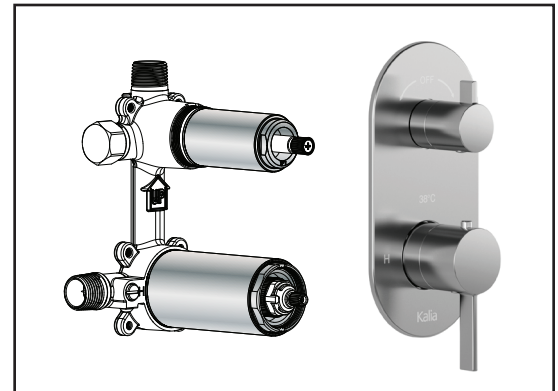

Caractéristiques

- 2 entrées d'eau mâle 1/2NPT vissée ou soudée
- 2 sorties d'eau mâle 1/2NPT vissée ou soudée
- Construction en laiton massif
- Ajustement total de 32 mm (1 1/4")
- Possibilité d'installation dos à dos
- Appuis inclus pour une meilleure stabilité lors de l'installation
- Possibilité de faire fonctionner une seule ou deux composantes simultanément

Couleurs (Finis)

- Chrome : BF1577-110
- Nickel pur PVS : BF1577-125
- Noir mat : BF1577-160

Débit maximal

- 1 sortie : 22 L/min (5.9 gpm) à 60 psi
- 2 sorties : 23.5 L/min (6.21 gpm) à 60 psi

Certifications

Le modèle spécifié rencontre ou dépasse les normes suivantes ;

Notes d'installation

L'installation doit être conforme aux instructions d'installation fournies avec le produit.

GARANTIE

Kalia inc. garantit ses produits contre tout défaut de matériel ou de fabrication dans des conditions normales d'utilisation et d'entretien. **Veillez vous référer à la garantie Kalia comprise avec chacun des produits pour obtenir plus de détails.**