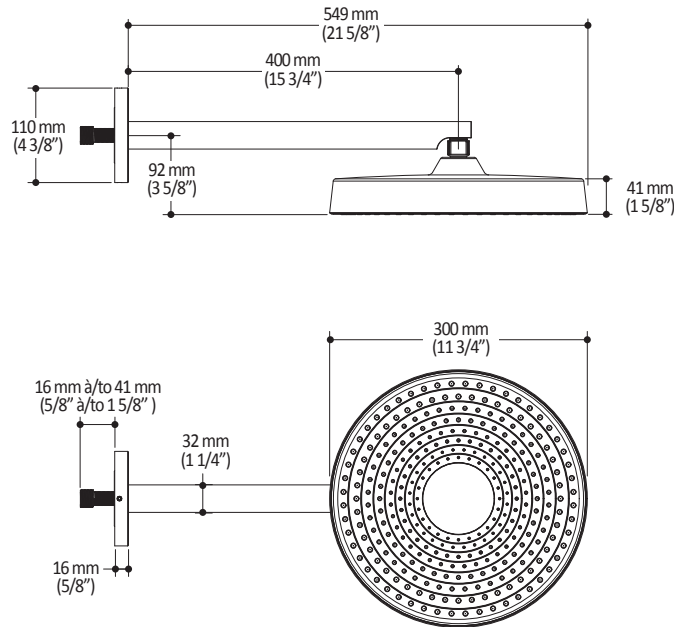

Caractéristiques

- 2 entrées d'eau mâle 1/2NPT vissée ou soudée
- 2 sorties d'eau mâle 1/2NPT vissée ou soudée
- Construction en laiton massif
- Ajustement total de 32 mm (1 1/4")
- Possibilité d'installation dos à dos
- Appuis inclus pour une meilleure stabilité lors de l'installation
- Possibilité de faire fonctionner une seule ou deux composantes simultanément

Dimensions du produit :

Important : Les dimensions sont approximatives et sont sujettes à changements sans préavis. Veuillez vous référer aux instructions d'installation.

Caractéristiques

- Bras en laiton massif et tête de pluie en plastique
- Entrée d'eau mâle ½NPT
- Buses souples fait en LSR (silicone liquide) pour un nettoyage facile du calcaire
- Orientation ajustable avec joint à rotule

Dimensions du produit :

Important : Les dimensions sont approximatives et sont sujettes à changements sans préavis. Veuillez vous référer aux instructions d'installation.

Caractéristiques

- Entrée d'eau mâle G $\frac{1}{2}$
- 3 fonctions : jet brume, jet pluie et jet mixte
- Buses souples fait en LSR (silicone liquide) pour un nettoyage facile du calcaire

Dimensions du produit :

Important : Les dimensions sont approximatives et sont sujettes à changements sans préavis. Veuillez vous référer aux instructions d'installation.

Caractéristiques

- Construction en laiton massif
- Sortie d'eau mâle G½
- Entrée d'eau femelle 1/2NPT
- Connecteur ajustable en profondeur