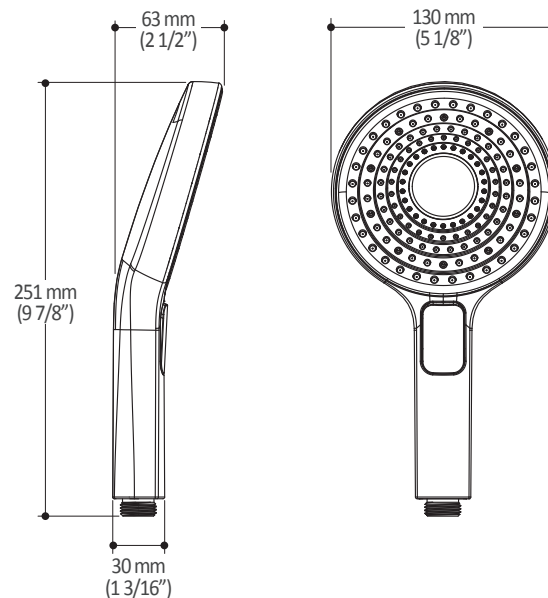

Dimensions du produit :

Important : Les dimensions sont approximatives et sont sujettes à changements sans préavis. Veuillez vous référer aux instructions d'installation.