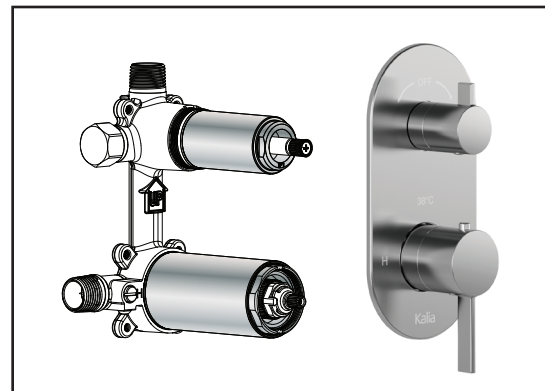

Caractéristiques

- 2 entrées d'eau mâle 1/2NPT vissée ou soudée
- 2 sorties d'eau mâle 1/2NPT vissée ou soudée
- Construction en laiton massif
- Ajustement total de 32 mm (1 1/4")
- Possibilité d'installation dos à dos
- Appuis inclus pour une meilleure stabilité lors de l'installation
- Possibilité de faire fonctionner une seule ou deux composantes simultanément

Couleurs (Finis)

- Chrome : BF1577-110
- Nickel pur PVS : BF1577-125
- Noir mat : BF1577-160

Débit maximal

- 1 sortie : 22 L/min (5.9 gpm) à 60 psi
- 2 sorties : 23.5 L/min (6.21 gpm) à 60 psi

Certifications

Le modèle spécifié rencontre ou dépasse les normes suivantes ;

Notes d'installation

L'installation doit être conforme aux instructions d'installation fournies avec le produit.

GARANTIE

Kalia inc. garantit ses produits contre tout défaut de matériel ou de fabrication dans des conditions normales d'utilisation et d'entretien. **Veillez vous référer à la garantie Kalia comprise avec chacun des produits pour obtenir plus de détails.**