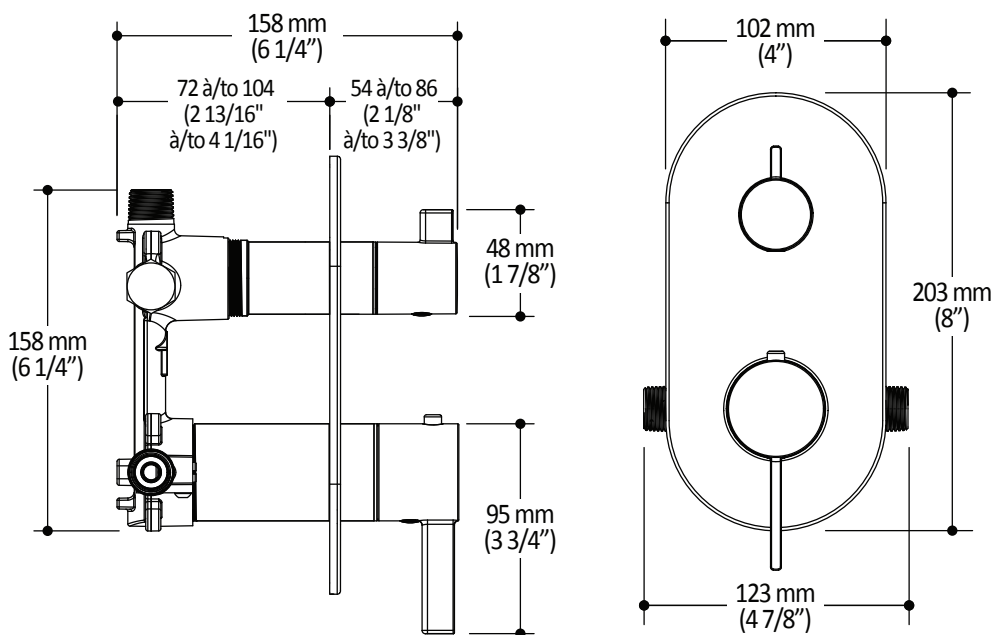

Caractéristiques

- 2 entrées d'eau mâle 1/2NPT vissée ou soudée
- 2 sorties d'eau mâle 1/2NPT vissée ou soudée
- Construction en laiton massif
- Ajustement total de 32 mm (1 1/4")
- Possibilité d'installation dos à dos
- Appuis inclus pour une meilleure stabilité lors de l'installation
- Possibilité de faire fonctionner une seule ou deux composantes simultanément

Dimensions du produit :

Important : Les dimensions sont approximatives et sont sujettes à changements sans préavis. Veuillez vous référer aux instructions d'installation.

Caractéristiques

- Bras en laiton massif et tête de pluie en plastique
- Entrée d'eau mâle ½NPT
- Entrée d'eau femelle G½ sur la tête de pluie
- Buses souples pour un nettoyage facile du calcaire
- Orientation ajustable avec joint à rotule

Dimensions du produit :

Important : Les dimensions sont approximatives et sont sujettes à changements sans préavis. Veuillez vous référer aux instructions d'installation.

Caractéristiques

- Construction en plastique
- Hauteur totale de 742 mm (30")
- Système de glissement facile à utiliser
- Système de verrouillage

Dimensions du produit :

Important : Les dimensions sont approximatives et sont sujettes à changements sans préavis. Veuillez vous référer aux instructions d'installation.

Caractéristiques

- Construction en laiton massif
- Connecteur ajustable en profondeur
- Entrée d'eau femelle 1/2NPT
- Sortie d'eau mâle G1/2