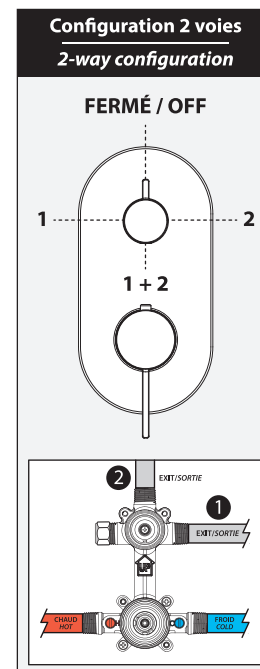

Caractéristiques

- 2 entrées d'eau mâle 1/2NPT vissée ou soudée
- 2 sorties d'eau mâle 1/2NPT vissée ou soudée
- Construction en laiton massif
- Ajustement total de 32 mm (1 1/4")
- Possibilité d'installation dos à dos
- Appuis inclus pour une meilleure stabilité lors de l'installation
- Possibilité de faire fonctionner une seule ou deux composantes simultanément

Dimensions du produit :

Important : Les dimensions sont approximatives et sont sujettes à changements sans préavis. Veuillez vous référer aux instructions d'installation.

Caractéristiques

- Bras en laiton massif et tête de pluie en plastique
- Entrée d'eau mâle ½NPT
- Entrée d'eau femelle G½ sur la tête de pluie
- Buses souples pour un nettoyage facile du calcaire
- Orientation ajustable avec joint à rotule

Dimensions du produit :

Important : Les dimensions sont approximatives et sont sujettes à changements sans préavis. Veuillez vous référer aux instructions d'installation.

Caractéristiques

- Construction en laiton massif
- Connecteur ajustable en profondeur
- Entrée d'eau femelle 1/2NPT
- Sortie d'eau mâle G1/2