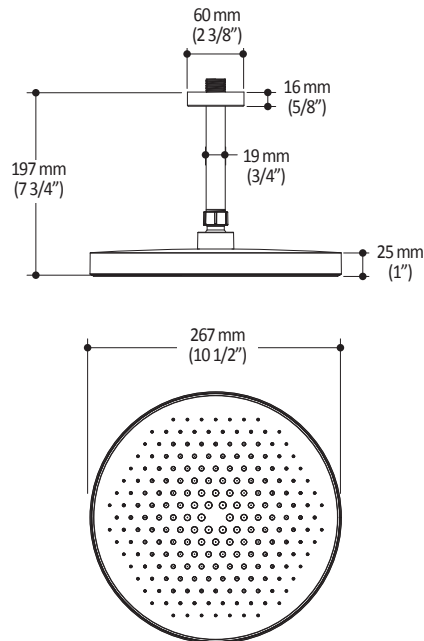

Dimensions du produit :

Important : Les dimensions sont approximatives et sont sujettes à changements sans préavis. Veuillez vous référer aux instructions d'installation.