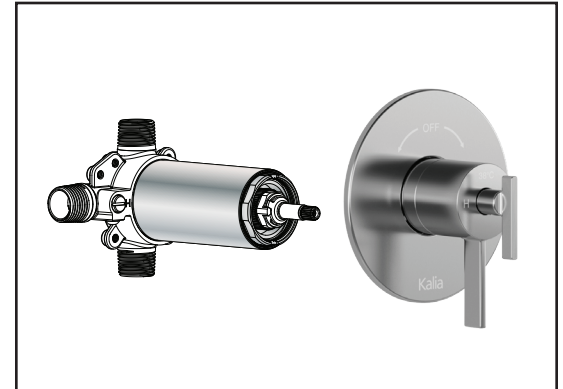

Caractéristiques

- 2 entrées d'eau mâle 1/2NPT vissée ou soudée
- 2 sorties d'eau mâle 1/2NPT vissée ou soudée
- Construction en laiton massif
- Ajustement total de 32 mm (1 1/4")
- Possibilité d'installation dos à dos
- Appuis inclus pour une meilleure stabilité lors de l'installation
- Possibilité de faire fonctionner une seule ou deux composantes simultanément

Couleurs (Finis)

- Chrome : BF1585-110
- Nickel pur PVS : BF1585-125
- Noir mat : BF1585-160

Débit maximal

- 1 sortie : 25 L/min (6.6 gpm) à 60 psi
- 2 sorties : 29 L/min (7.7 gpm) à 60 psi

Certifications

Le modèle spécifié rencontre ou dépasse les normes suivantes ;

Notes d'installation

L'installation doit être conforme aux instructions d'installation fournies avec le produit.

GARANTIE

Kalia inc. garantit ses produits contre tout défaut de matériel ou de fabrication dans des conditions normales d'utilisation et d'entretien. **Veillez vous référer à la garantie Kalia comprise avec chacun des produits pour obtenir plus de détails.**