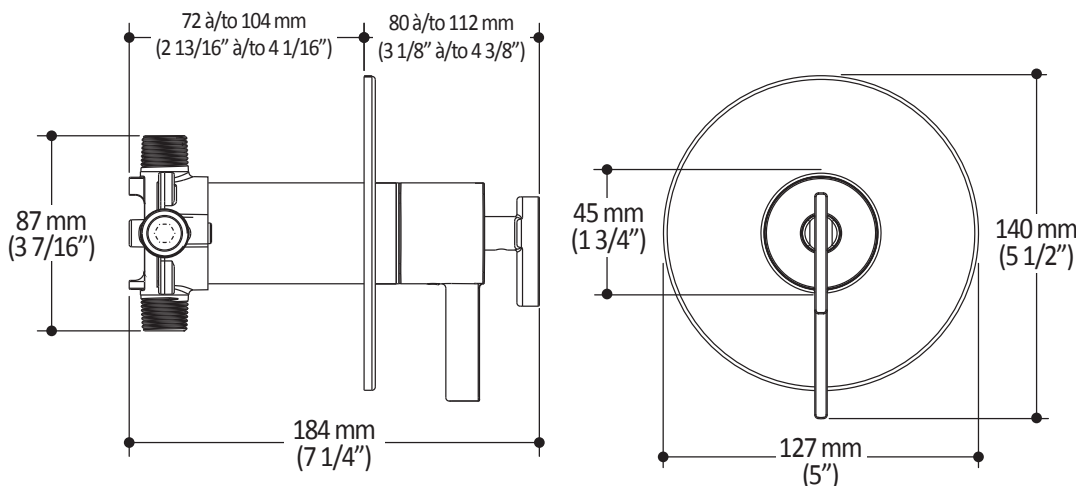

Caractéristiques

- 2 entrées d'eau mâle 1/2NPT vissée ou soudée
- 2 sorties d'eau mâle 1/2NPT vissée ou soudée
- Construction en laiton massif
- Ajustement total de 32 mm (1 1/4")
- Possibilité d'installation dos à dos
- Appuis inclus pour une meilleure stabilité lors de l'installation
- Possibilité de faire fonctionner une seule ou deux composantes simultanément

Dimensions du produit :

Important : Les dimensions sont approximatives et sont sujettes à changements sans préavis. Veuillez vous référer aux instructions d'installation.

Caractéristiques

- Bras en laiton massif et tête de pluie en plastique
- Entrée d'eau mâle ½NPT
- Entrée d'eau femelle G½ sur la tête de pluie
- Buses souples pour un nettoyage facile du calcaire
- Orientation ajustable avec joint à rotule

Dimensions du produit :

Important : Les dimensions sont approximatives et sont sujettes à changements sans préavis. Veuillez vous référer aux instructions d'installation.

Caractéristiques

- Construction en plastique
- Hauteur totale de 742 mm (30")
- Système de glissement facile à utiliser
- Système de verrouillage

Dimensions du produit :

Important : Les dimensions sont approximatives et sont sujettes à changements sans préavis. Veuillez vous référer aux instructions d'installation.

Caractéristiques

- Construction en laiton massif
- Connecteur ajustable en profondeur
- Entrée d'eau femelle 1/2NPT
- Sortie d'eau mâle G1/2