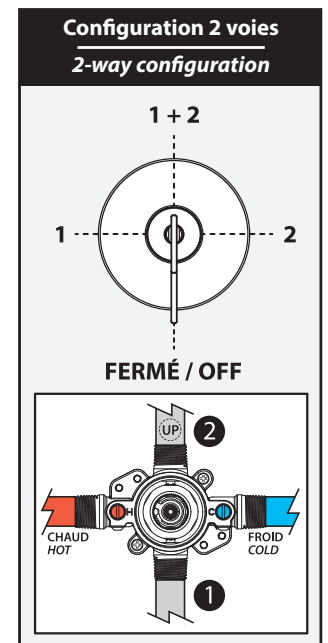

Caractéristiques

- 2 entrées d'eau mâle 1/2NPT vissée ou soudée
- 2 sorties d'eau mâle 1/2NPT vissée ou soudée
- Construction en laiton massif
- Ajustement total de 32 mm (1 1/4")
- Possibilité d'installation dos à dos
- Appuis inclus pour une meilleure stabilité lors de l'installation
- Possibilité de faire fonctionner une seule ou deux composantes simultanément

Dimensions du produit :

Important : Les dimensions sont approximatives et sont sujettes à changements sans préavis. Veuillez vous référer aux instructions d'installation.

Caractéristiques

- Bras en laiton massif et tête de pluie en plastique
- Entrée d'eau mâle ½NPT
- Entrée d'eau femelle G½ sur la tête de pluie
- Buses souples pour un nettoyage facile du calcaire
- Orientation ajustable avec joint à rotule