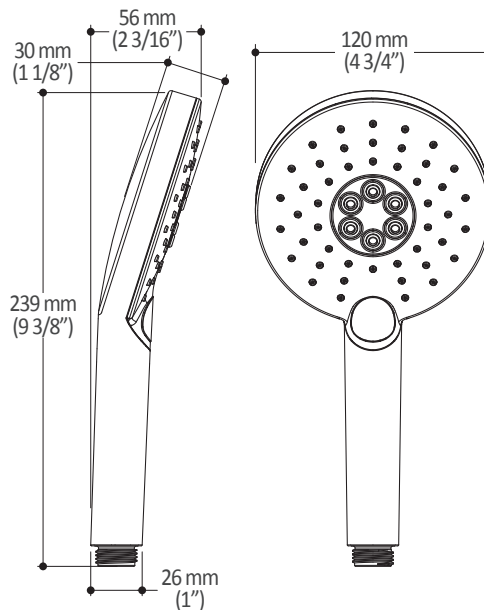

Important : Les dimensions sont approximatives et sont sujettes à changements sans préavis. Veuillez vous référer aux instructions d'installation.