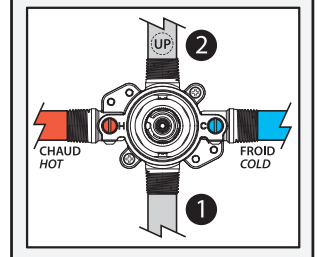

**Caractéristiques**

- 2 entrées d'eau mâle 1/2NPT vissée ou soudée
- 2 sorties d'eau mâle 1/2NPT vissée ou soudée
- Construction en laiton massif
- Ajustement total de 32 mm (1 1/4")
- Possibilité d'installation dos à dos
- Appuis inclus pour une meilleure stabilité lors de l'installation
- Possibilité de faire fonctionner une seule ou deux composantes simultanément

*Dimensions du produit :*

**Configuration 2 voies**  
**2-way configuration**

**Important :** Les dimensions sont approximatives et sont sujettes à changements sans préavis. Veuillez vous référer aux instructions d'installation.

**Caractéristiques**

- Entrée d'eau mâle 1/2NPT sur le bras mural
- Entrée d'eau femelle G1/2 sur la tête de pluie
- Diamètre tête de pluie de 220 mm (8 5/8")
- Système antitartre avec jets de pulvérisation flexibles
- Orientation ajustable avec joint à rotule