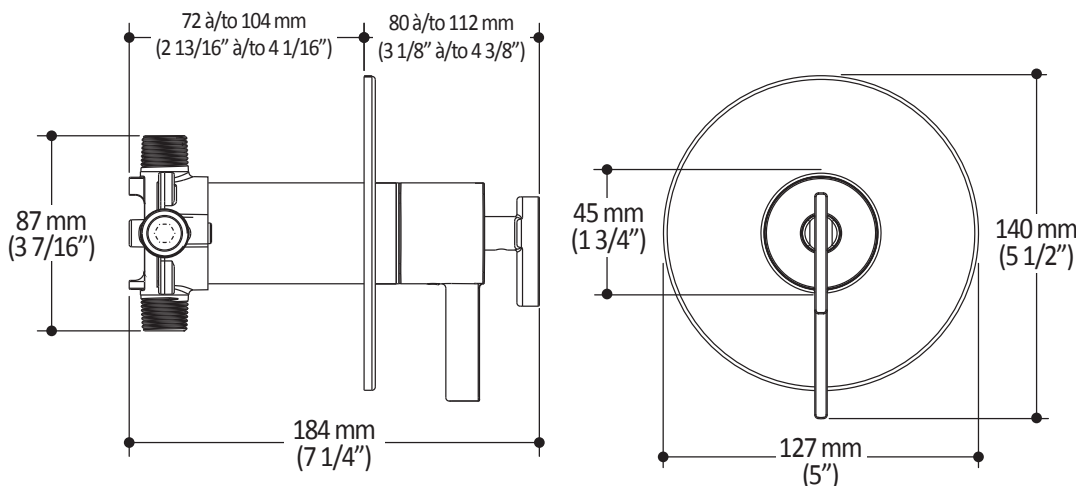

**Caractéristiques**

- 2 entrées d'eau mâle 1/2NPT vissée ou soudée
- 2 sorties d'eau mâle 1/2NPT vissée ou soudée
- Construction en laiton massif
- Ajustement total de 32 mm (1 1/4")
- Possibilité d'installation dos à dos
- Appuis inclus pour une meilleure stabilité lors de l'installation
- Possibilité de faire fonctionner une seule ou deux composantes simultanément

*Dimensions du produit :*

**Configuration 2 voies**  
**2-way configuration**

**Important :** Les dimensions sont approximatives et sont sujettes à changements sans préavis. Veuillez vous référer aux instructions d'installation.

**Caractéristiques**

- Entrée d'eau mâle 1/2NPT sur le bras mural
- Entrée d'eau femelle G1/2 sur la tête de pluie
- Diamètre tête de pluie de 220 mm (8 5/8")
- Système antitartre avec jets de pulvérisation flexibles
- Orientation ajustable avec joint à rotule

*Dimensions du produit :*

**Important :** Les dimensions sont approximatives et sont sujettes à changements sans préavis. Veuillez vous référer aux instructions d'installation.

**Caractéristiques**

- Dimension : 120 mm (4 3/4")
- Système anticalcaire avec jets de pulvérisation flexibles
- Entrée d'eau mâle G1/2
- 2 fonctions directes et 1 position partagée