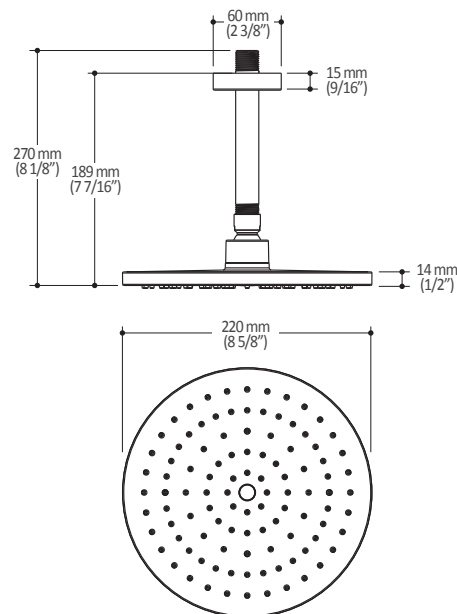

**Caractéristiques**

- 2 entrées d'eau mâle 1/2NPT vissée ou soudée
- 2 sorties d'eau mâle 1/2NPT vissée ou soudée
- Construction en laiton massif
- Ajustement total de 32 mm (1 1/4")
- Possibilité d'installation dos à dos
- Appuis inclus pour une meilleure stabilité lors de l'installation
- Possibilité de faire fonctionner une seule ou deux composantes simultanément

*Dimensions du produit :*

**Configuration 2 voies**  
**2-way configuration**

**Important :** Les dimensions sont approximatives et sont sujettes à changements sans préavis. Veuillez vous référer aux instructions d'installation.

**Caractéristiques**

- Entrée d'eau mâle 1/2NPT sur le bras mural
- Entrée d'eau femelle G1/2 sur la tête de pluie
- Diamètre tête de pluie de 220 mm (8 5/8")
- Système antitartre avec jets de pulvérisation flexibles
- Orientation ajustable avec joint à rotule

*Dimensions du produit :*

**Important :** Les dimensions sont approximatives et sont sujettes à changements sans préavis. Veuillez vous référer aux instructions d'installation.

**Caractéristiques**

- Dimension : 120 mm (4 3/4")
- Système anticalcaire avec jets de pulvérisation flexibles
- Entrée d'eau mâle G1/2
- 2 fonctions directes et 1 position partagée