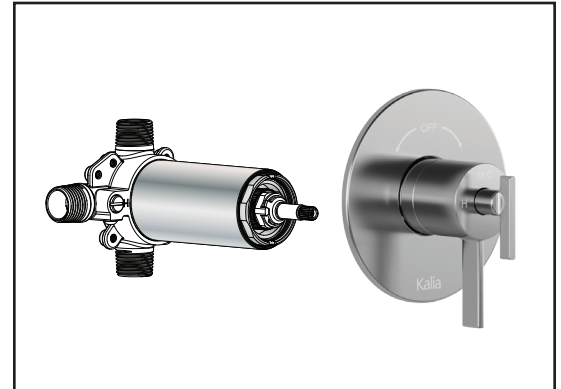

Caractéristiques

- 2 entrées d'eau mâle 1/2NPT vissée ou soudée
- 2 sorties d'eau mâle 1/2NPT vissée ou soudée
- Construction en laiton massif
- Ajustement total de 32 mm (1 1/4")
- Possibilité d'installation dos à dos
- Appuis inclus pour une meilleure stabilité lors de l'installation
- Possibilité de faire fonctionner une seule ou deux composantes simultanément

Couleurs (Finis)

- Chrome : BF1585-110
- Nickel pur PVS : BF1585-125
- Noir mat : BF1585-160

Débit maximal

- 1 sortie : 25 L/min (6.6 gpm) à 60 psi
- 2 sorties : 29 L/min (7.7 gpm) à 60 psi

Certifications

Le modèle spécifié rencontre ou dépasse les normes suivantes ;

Notes d'installation

L'installation doit être conforme aux instructions d'installation fournies avec le produit.

GARANTIE

Kalia inc. garantit ses produits contre tout défaut de matériel ou de fabrication dans des conditions normales d'utilisation et d'entretien. **Veillez vous référer à la garantie Kalia comprise avec chacun des produits pour obtenir plus de détails.**