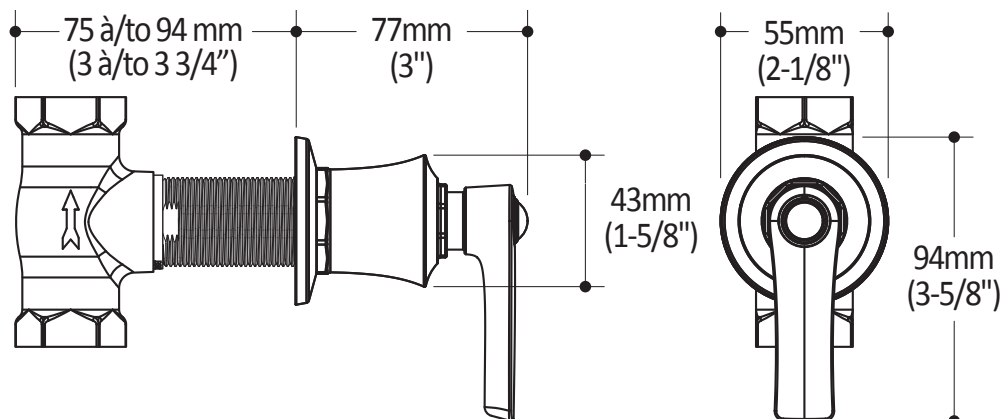

Caractéristiques

- Finition sans vis apparentes
- Entrée d'eau 1/2" femelle NPT vissée
- Construction en laiton massif

Couleurs (Finis)

- Chrome : BF1526-110
- Nickel pur PVS : BF1526-125
- Noir : BF1526-165

Dimensions du produit :

Important : Les dimensions sont approximatives et sont sujettes à changements sans préavis. Veuillez vous référer aux instructions d'installation.