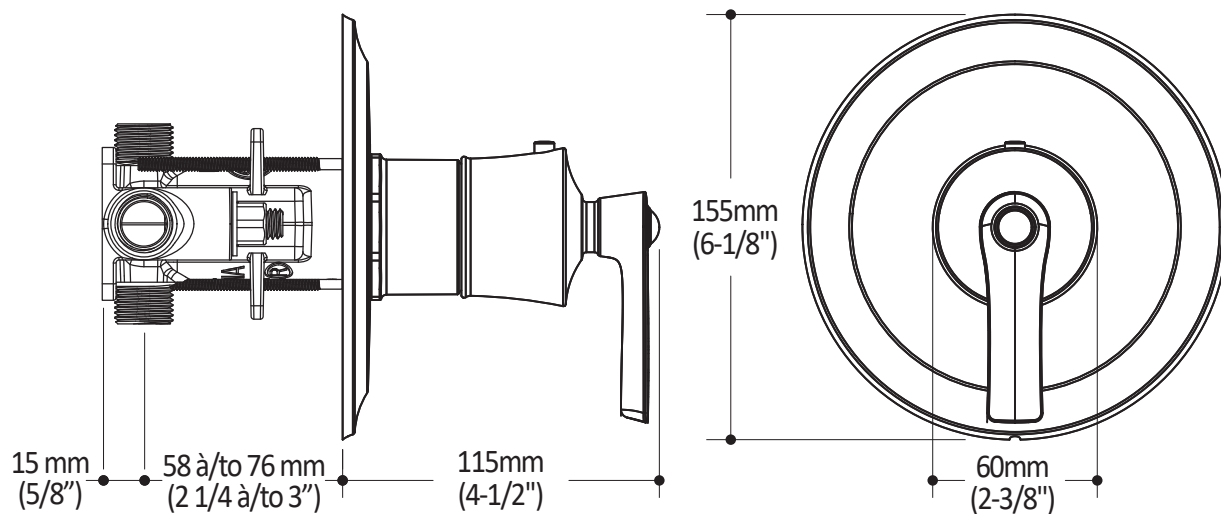

Caractéristiques

- Construction en laiton massif
- Finition sans vis apparentes
- Valves de services avec anti-retour intégrées
- Entrée d'eau mâle 1/2NPT vissée ou soudée
- Appuis inclus pour une meilleure stabilité lors de l'installation
- Possibilité d'installation dos-à-dos
- Ajustement total de 19 mm (3/4")

Couleurs (Finis)

- Chrome : BF1524-110
- Nickel pur PVS : BF1524-125
- Noir : BF1524-165

Débit maximal

- 30 litres/min. (7.9 gpm) à 60 psi

Certifications

Le modèle spécifié rencontre ou dépasse les normes suivantes :

Dimensions du produit :

Important : Les dimensions sont approximatives et sont sujettes à changements sans préavis. Veuillez vous référer aux instructions d'installation.