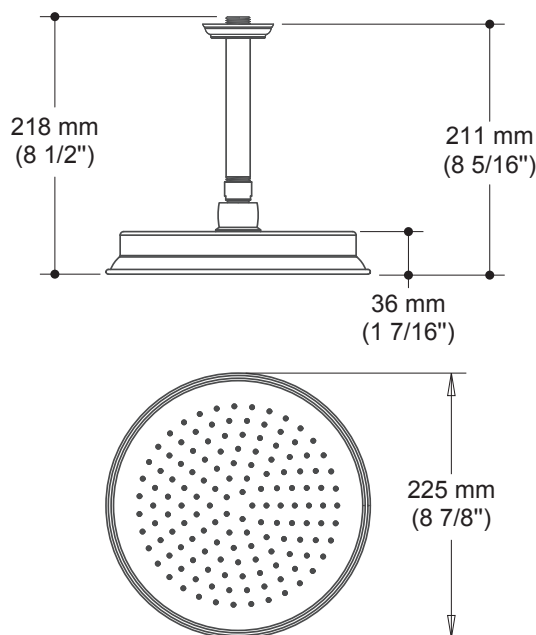

**Caractéristiques**

- Construction en laiton massif
- Finition sans vis apparentes
- Entrée d'eau 1/2" mâle NPT vissée ou soudée
- Valves d'arrêt incluses
- Ajustement total de 19 mm (3/4")
- Appuis inclus pour une meilleure stabilité lors de l'installation
- Possibilité d'installation dos-à-dos
- Déviateur à bouton poussoir avec retour automatique

*Dimensions du produit :*

**Important :** Les dimensions sont approximatives et sont sujettes à changements sans préavis. Veuillez vous référer aux instructions d'installation.

**Caractéristiques**

- Bras et tête de pluie en laiton massif
- Entrée d'eau mâle 1/2NPT
- Diamètre de 225 mm (8 7/8")
- Système anticalcaire avec jets de pulvérisation flexibles
- Orientation ajustable avec joint à rotule

*Dimensions du produit :*

**Important :** Les dimensions sont approximatives et sont sujettes à changements sans préavis. Veuillez vous référer aux instructions d'installation.

**Caractéristiques**

- Construction en laiton massif
- Diamètre de 83 mm (3 1/4")
- Entrée d'eau mâle G1/2