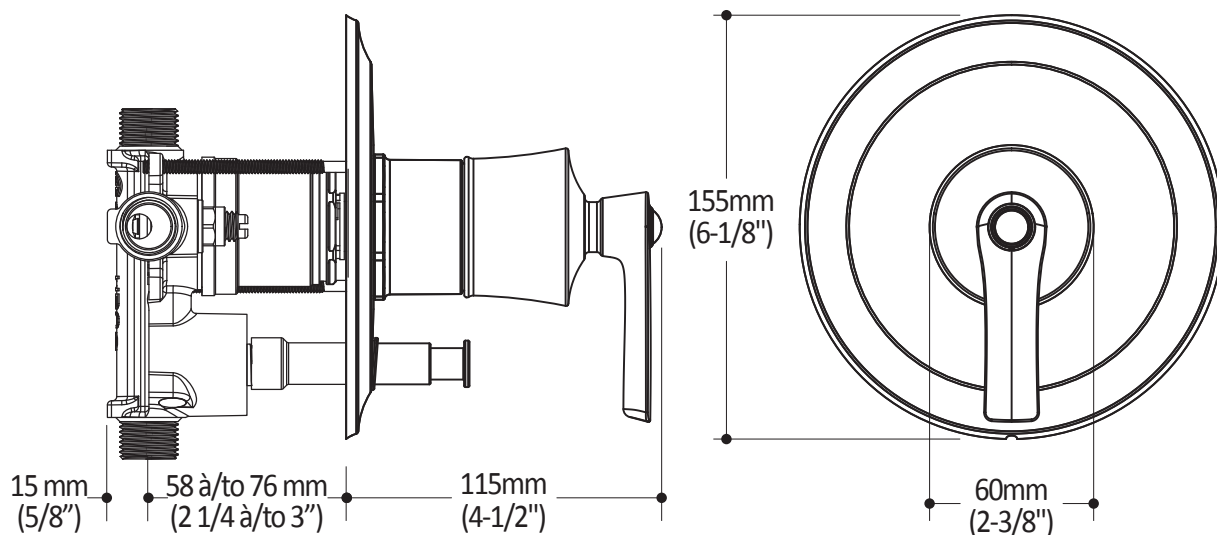

**Caractéristiques**

- Construction en laiton massif
- Finition sans vis apparentes
- Entrée d'eau 1/2" mâle NPT vissée ou soudée
- Valves d'arrêt incluses
- Ajustement total de 19 mm (3/4")
- Appuis inclus pour une meilleure stabilité lors de l'installation
- Possibilité d'installation dos-à-dos
- Déviateur à bouton poussoir avec retour automatique

*Dimensions du produit :*

**Important :** Les dimensions sont approximatives et sont sujettes à changements sans préavis. Veuillez vous référer aux instructions d'installation.

**Caractéristiques**

- Bras et tête de pluie en laiton massif
- Entrée d'eau mâle 1/2NPT
- Diamètre de 225 mm (8 7/8")
- Système anticalcaire avec jets de pulvérisation flexibles
- Orientation ajustable avec joint à rotule

*Dimensions du produit :*

**Important :** Les dimensions sont approximatives et sont sujettes à changements sans préavis. Veuillez vous référer aux instructions d'installation.

**Caractéristiques**

- Construction en laiton massif
- Diamètre de 83 mm (3 1/4")
- Entrée d'eau mâle G1/2