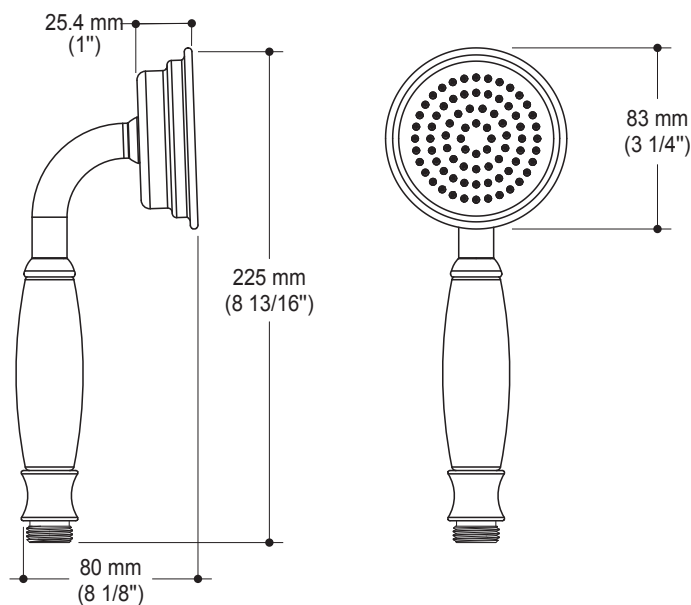

**Caractéristiques**

- Construction en laiton massif
- Finition sans vis apparentes
- Entrée d'eau 1/2" mâle NPT vissée ou soudée
- Valves d'arrêt incluses
- Ajustement total de 19 mm (3/4")
- Appuis inclus pour une meilleure stabilité lors de l'installation
- Possibilité d'installation dos-à-dos
- Déviateur à bouton poussoir avec retour automatique

*Dimensions du produit :*

**Important :** Les dimensions sont approximatives et sont sujettes à changements sans préavis. Veuillez vous référer aux instructions d'installation.

**Caractéristiques**

- Bras et tête de pluie en laiton massif
- Entrée d'eau mâle 1/2NPT
- Diamètre de 225 mm (8 7/8")
- Système anticalcaire avec jets de pulvérisation flexibles
- Orientation ajustable avec joint à rotule

*Dimensions du produit :*

**Important :** Les dimensions sont approximatives et sont sujettes à changements sans préavis. Veuillez vous référer aux instructions d'installation.

**Caractéristiques**

- Construction en laiton massif
- Diamètre de 83 mm (3 1/4")
- Entrée d'eau mâle G1/2

Dimensions du produit :

**Important :** Les dimensions sont approximatives et sont sujettes à changements sans préavis. Veuillez vous référer aux instructions d'installation.

HISTOIRES D'EAU<sup>MD</sup>