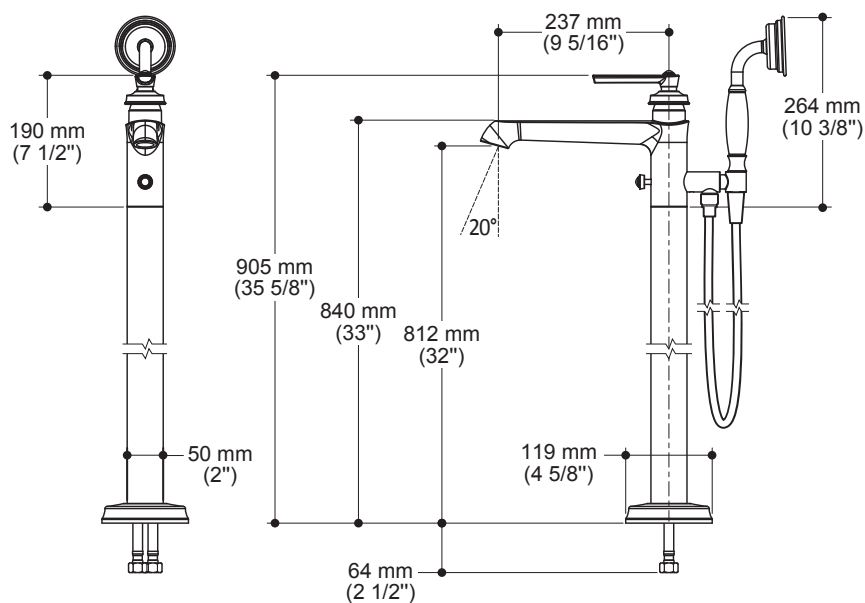

Caractéristiques

- Construction en laiton massif
- Jet aéré, caché et ajustable (20°)
- Valves anti-retour intégrées
- Boyau flexible en laiton 60"
- Cartouche à disque en céramique

Couleurs (Finis)

- Chrome : BF1487-110
- Nickel pur PVS : BF1487-125
- Noir : BF1487-165

Débit maximal

- 27 litres/min. (7.2 gpm)

Certifications

Le modèle spécifié rencontre ou dépasse les normes suivantes :

Notes d'installation

L'installation doit être conforme aux instructions d'installation fournies avec le produit.

Dimensions du produit :

Important : Les dimensions sont approximatives et sont sujettes à changements sans préavis. Veuillez vous référer aux instructions d'installation.