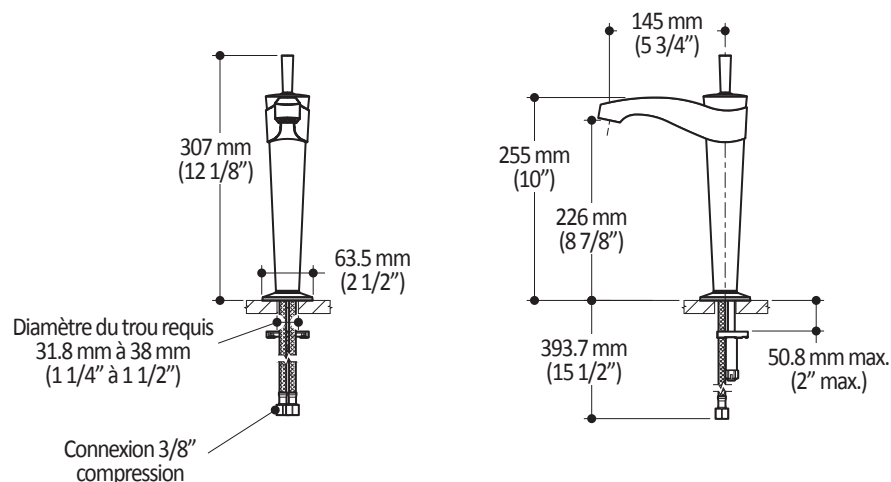

**BELLINO<sup>MC</sup>****BF1056****Grand robinet monotrou de lavabo****SPÉCIFICATIONS****Caractéristiques**

- Construction en laiton massif
- Installation monotrou
- Jet aérier caché
- Cartouche à disque en céramique
- Fini PVS (Pulvérisation de Vapeur Solide) : procédé de haute technologie protégeant le fini de surface pour une durabilité accrue
- Sans Plomb : Produit à très faible teneur en plomb (moins de 0.25%)

**Emballage**

- **Dimensions** : 587mm x 352mm x 117mm (23 1/8" x 13 5/8" x 4 5/8")
- **Volume** : 0.86 pi<sup>3</sup> (0.024 m<sup>3</sup>)
- **Poids total** : 6.8 lb (3.08 kg)

**Débit maximal**

- 8.3 litres/min. (2.2 gallons/min.)

**Dimensions du produit :**

**Important :** Les dimensions sont approximatives et sont sujettes à changements sans préavis. Veuillez vous référer aux instructions d'installation.

**Kalia inc.**  
1355, 2<sup>e</sup> Rue  
Sainte-Marie (Québec)  
Canada G6E 1G9