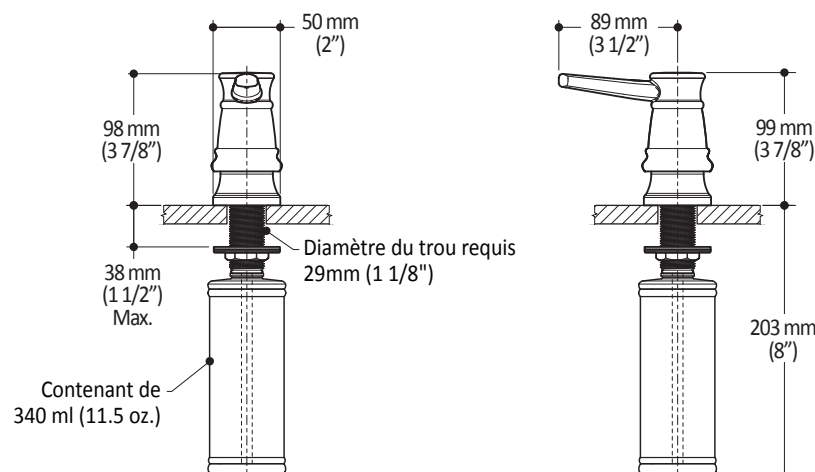

Kalia

MONARK^{MC}

AC1072

Distributeur de savon

SPECIFICATIONS

Caractéristiques

- Construction en laiton massif
- Actionné par pression
- Rechargeable par-dessus le comptoir
- Contient jusqu'à 340 ml (11.5 oz)

Couleurs (Finis)

- Chrome : AC1072-110
- Inox : AC1072-130

Emballage

- Dimensions : 324mm x 133mm x 67mm
(12 3/4" x 5 1/4" x 2 3/4")
- Volume : 0.11 pi³ (0.003 m³)
- Poids total : 1.95 lb (0.884 kg)

Notes d'installation

Dimensions du produit :

Important : Les dimensions sont approximatives et sont sujettes à changements sans préavis. Veuillez vous référer aux instructions d'installation.

Kalia inc.
1355, 2e Rue
Sainte-Marie (Québec)
Canada G6E 1G9