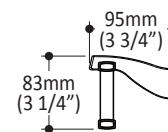

- Chrome : ACXXXX-110
- Nickel brossé : ACXXXX-120

**Emballage**

• **Dimensions:**

- AC1077 - 705mm x 108mm x 50mm  
(27 3/4" x 4 1/4" x 2")
- AC1073 - 705mm x 180mm x 62mm  
(27 3/4" x 7" x 2 1/2")
- AC1071 - 250mm x 117mm x 90mm  
(9 7/8" x 4 5/8" x 3 1/2")
- AC1075 - 217mm x 108mm x 46mm  
(8 1/2" x 4 1/4" x 1 3/4")
- AC1074 - 125mm x 112mm x 46mm  
(5" x 4 3/8" x 1 3/4")

• **Poids total :**

- AC1077 - 2.69 lb (1.22 kg)
- AC1073 - 2.75 lb (1.25 kg)
- AC1071 - 1.47 lb (0.67 kg)
- AC1075 - 1 lb (0.46 kg)
- AC1074 - 0.9 lb (0.41 kg)

**Notes d'installation**

L'installation doit être conforme aux instructions d'installation fournies avec le produit.

**Dimensions du produit:**

**AC1077**  
Porte-serviettes simple 24"

**AC1073**  
Porte-serviettes double 24"

**AC1071**  
Anneau à serviette 9"

**AC1075**  
Support à papier hygiénique

**AC1074**  
Crochet double pour peignoir