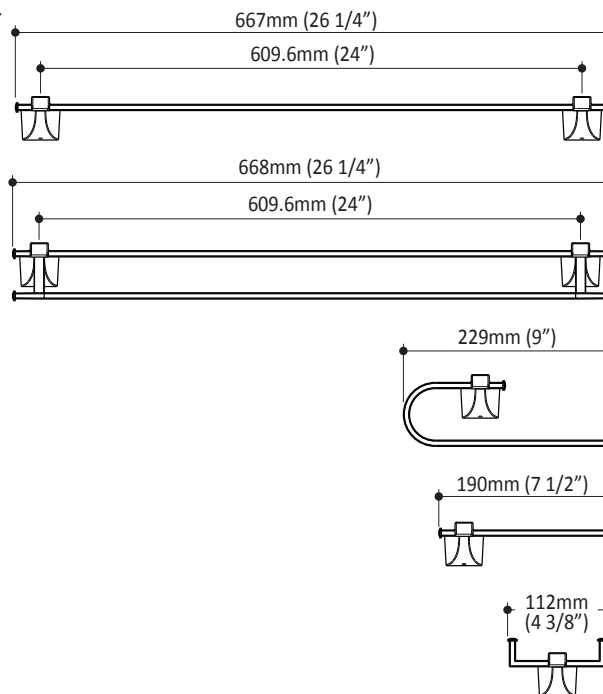

- Chrome : ACXXXX-110
- Nickel brossé : ACXXXX-120

**Emballage**

• **Dimensions:**

- AC1077 - 705mm x 108mm x 50mm  
(27 3/4" x 4 1/4" x 2")
- AC1073 - 705mm x 180mm x 62mm  
(27 3/4" x 7" x 2 1/2")
- AC1071 - 250mm x 117mm x 90mm  
(9 7/8" x 4 5/8" x 3 1/2")
- AC1075 - 217mm x 108mm x 46mm  
(8 1/2" x 4 1/4" x 1 3/4")
- AC1074 - 125mm x 112mm x 46mm  
(5" x 4 3/8" x 1 3/4")

• **Volume:**

- AC1077 - 0.004 m<sup>3</sup> (0.137 pi<sup>3</sup>)
- AC1073 - 0.008 m<sup>3</sup> (0.281 pi<sup>3</sup>)
- AC1071 - 0.0026 m<sup>3</sup> (0.093 pi<sup>3</sup>)
- AC1075 - 0.001 m<sup>3</sup> (0.037 pi<sup>3</sup>)
- AC1074 - 0.0006 m<sup>3</sup> (0.022 pi<sup>3</sup>)

• **Poids total :**

- AC1077 - 2.69 lb (1.22 kg)
- AC1073 - 2.75 lb (1.25 kg)
- AC1071 - 1.47 lb (0.67 kg)
- AC1075 - 1 lb (0.46 kg)
- AC1074 - 0.9 lb (0.41 kg)

**Notes d'installation**

L'installation doit être conforme aux instructions d'installation fournies avec le produit.

**Dimensions du produit:**

**AC1077**  
Porte-serviettes simple 24"

**AC1073**  
Porte-serviettes double 24"

**AC1071**  
Anneau à serviette 9"

**AC1075**  
Support à papier hygiénique

**AC1074**  
Crochet double pour peignoir