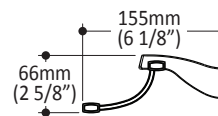

- Chrome : ACXXXX-110
- Nickel brossé : ACXXXX-120

**Emballage**

• **Dimensions:**

- AC1077 - 705mm x 108mm x 50mm  
(27 3/4" x 4 1/4" x 2")
- AC1073 - 705mm x 180mm x 62mm  
(27 3/4" x 7" x 2 1/2")
- AC1071 - 250mm x 117mm x 90mm  
(9 7/8" x 4 5/8" x 3 1/2")
- AC1075 - 217mm x 108mm x 46mm  
(8 1/2" x 4 1/4" x 1 3/4")
- AC1074 - 125mm x 112mm x 46mm  
(5" x 4 3/8" x 1 3/4")

• **Poids total :**

- AC1077 - 2.69 lb (1.22 kg)
- AC1073 - 2.75 lb (1.25 kg)
- AC1071 - 1.47 lb (0.67 kg)
- AC1075 - 1 lb (0.46 kg)
- AC1074 - 0.9 lb (0.41 kg)

**Notes d'installation**

L'installation doit être conforme aux instructions d'installation fournies avec le produit.

**Dimensions du produit:**

**AC1077**  
Porte-serviettes simple 24"

**AC1073**  
Porte-serviettes double 24"

**AC1071**  
Anneau à serviette 9"

**AC1075**  
Support à papier hygiénique

**AC1074**  
Crochet double pour peignoir