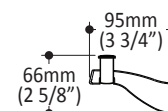

- Chrome : ACXXXX-110
- Nickel brossé : ACXXXX-120

**Emballage**

• **Dimensions:**

- AC1077 - 705mm x 108mm x 50mm  
(27 3/4" x 4 1/4" x 2")
- AC1073 - 705mm x 180mm x 62mm  
(27 3/4" x 7" x 2 1/2")
- AC1071 - 250mm x 117mm x 90mm  
(9 7/8" x 4 5/8" x 3 1/2")
- AC1075 - 217mm x 108mm x 46mm  
(8 1/2" x 4 1/4" x 1 3/4")
- AC1074 - 125mm x 112mm x 46mm  
(5" x 4 3/8" x 1 3/4")

**Dimensions du produit:**

**AC1077**  
Porte-serviettes simple 24"

**AC1073**  
Porte-serviettes double 24"

**AC1071**  
Anneau à serviette 9"

**AC1075**  
Support à papier hygiénique

**AC1074**  
Crochet double pour peignoir