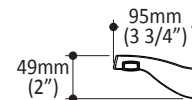

- Chrome : ACXXXX-110
- Nickel brossé : ACXXXX-120

**Emballage**

• **Dimensions:**

- AC1077 - 705mm x 108mm x 50mm  
(27 3/4" x 4 1/4" x 2")
- AC1073 - 705mm x 180mm x 62mm  
(27 3/4" x 7" x 2 1/2")
- AC1071 - 250mm x 117mm x 90mm  
(9 7/8" x 4 5/8" x 3 1/2")
- AC1075 - 217mm x 108mm x 46mm  
(8 1/2" x 4 1/4" x 1 3/4")
- AC1074 - 125mm x 112mm x 46mm  
(5" x 4 3/8" x 1 3/4")

**Dimensions du produit:**

**AC1077**  
Porte-serviettes simple 24"

**AC1073**  
Porte-serviettes double 24"

**AC1071**  
Anneau à serviette 9"

**AC1075**  
Support à papier hygiénique

**AC1074**  
Crochet double pour peignoir