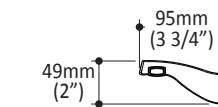

Dimensions du produit:

AC1077
Porte-serviettes simple 24"