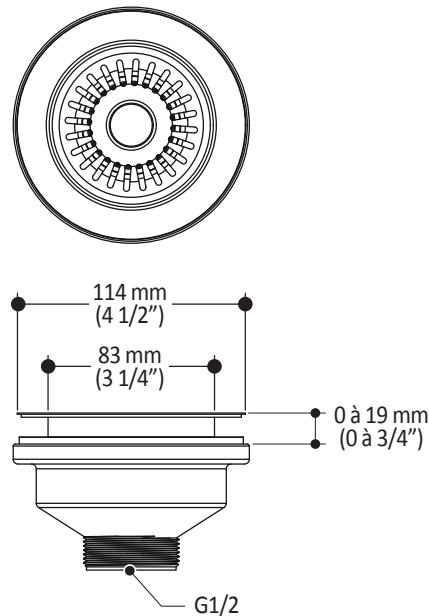

Caractéristiques :

- Crépine fabriquée en plastique ABS durable
- Crépine amovible pour un nettoyage facile tout en piégeant les particules alimentaires et les débris
- S'agence parfaitement avec la couleur de l'évier
- Résiste à des températures élevées allant jusqu'à 230°C/446°F
- Peut être placé au lave-vaisselle

Couleurs (finis) :

- Blanc : 107411-310
- Noir : 107411-320
- Gris : 107411-330

Certifications :

Le modèle spécifié rencontre ou dépasse les normes suivantes :

NOTES D'INSTALLATION

L'installation doit être conforme aux instructions d'installation fournies avec le produit.

Dimensions du produit :

Important : Les dimensions sont approximatives et sont sujettes à changements sans préavis. Veuillez vous référer aux instructions d'installation.