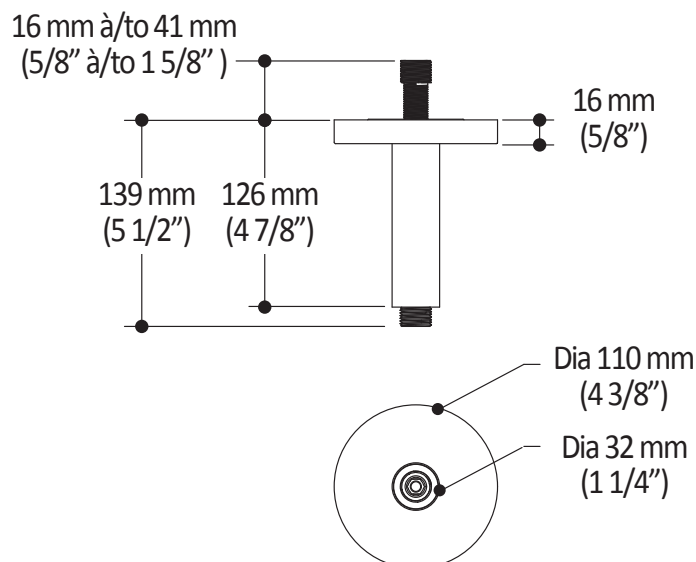

Caractéristiques

- Construction en laiton massif
- Entrée d'eau mâle ½NPT
- Sortie d'eau mâle G½

Couleurs (Finis)

- Chrome : 107388-110
- Nickel pur PVS : 107388-125
- Noir mat : 107388-160

Certifications

Dimensions du produit :

Important : Les dimensions sont approximatives et sont sujettes à changements sans préavis. Veuillez vous référer aux instructions d'installation.