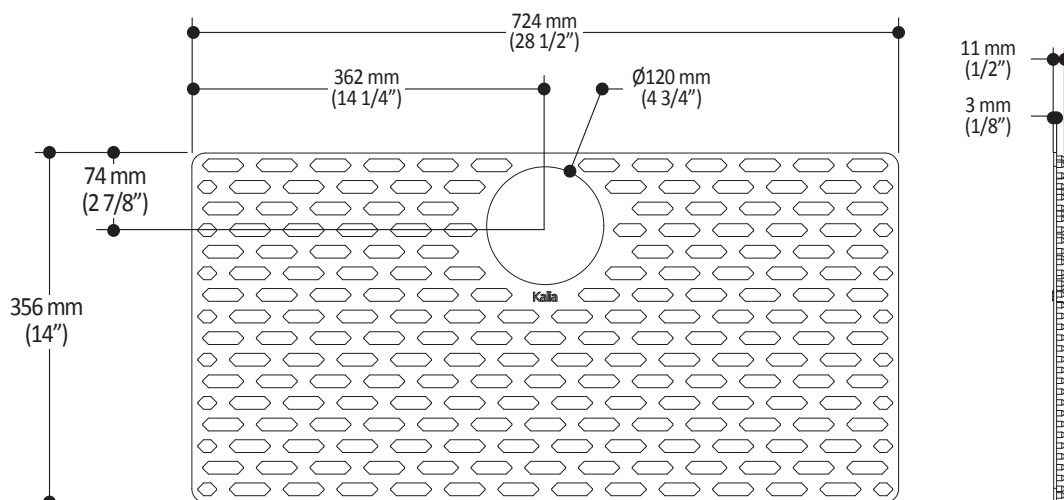

**Couleurs (finis) :**

- Noir: 107351-320
- Gris: 107351-330

**NOTES D'INSTALLATION**

L'installation doit être conforme aux instructions d'installation fournies avec le produit.

**GARANTIE**

Kalia inc. garantit ses produits contre tout défaut de matériel ou de fabrication dans des conditions normales d'utilisation et d'entretien. **Veillez vous référer à la garantie Kalia comprise avec chacun des produits pour obtenir plus de détails.**

*Dimensions du produit :*

**Important :** Les dimensions sont approximatives et sont sujettes à changements sans préavis. Veuillez vous référer aux instructions d'installation.