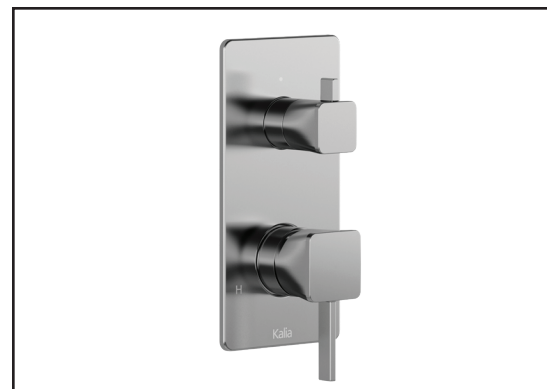

**Caractéristiques**

- Construction en laiton massif
- Ajustement total de 25 mm (1")
- Cartouche en céramique à pression équilibrée avec contrôle de volume
- Sélecteur graduel 2 voies

**Couleurs (Finis)**

- Chrome : 104851-110
- Noir mat : 104851-160

**Débit maximal**

- 20.5 L/min (5.4 gpm) à 60 psi

**Certifications**

Le modèle spécifié rencontre ou dépasse les normes suivantes ;

ADA<sup>5</sup>

**Notes d'installation**