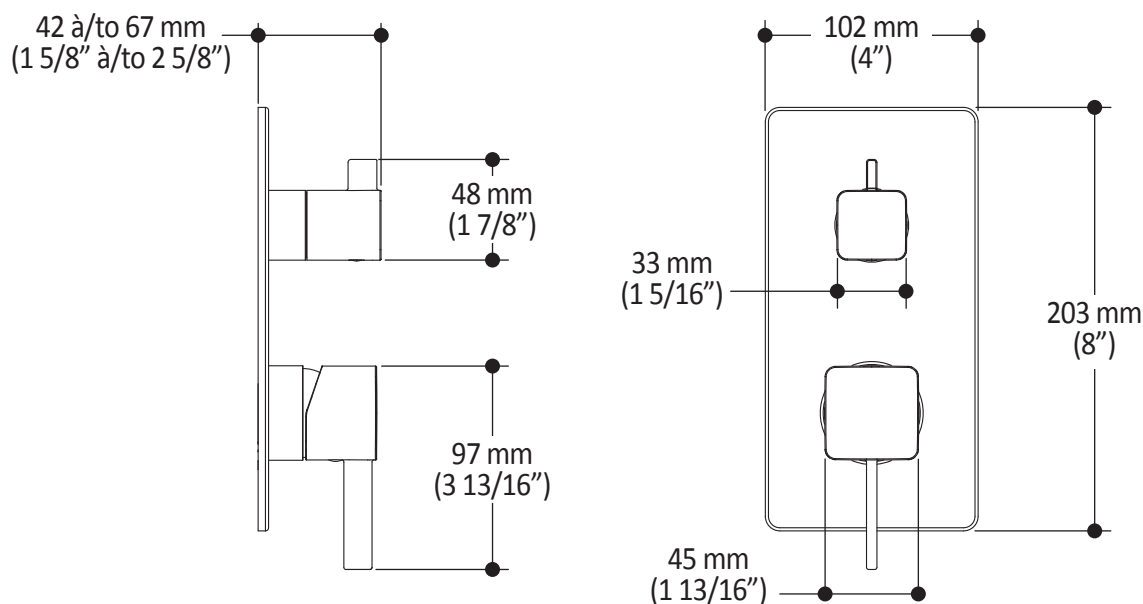

**Caractéristiques**

- Construction en laiton massif
- Ajustement total de 25 mm (1")
- Cartouche en céramique à pression équilibrée avec contrôle de volume
- Sélecteur graduel 2 voies

**Couleurs (Finis)**

- Chrome : 104851-110
- Noir mat : 104851-160

**Débit maximal**

- 20.5 L/min (5.4 gpm) à 60 psi

**Certifications**

Le modèle spécifié rencontre ou dépasse les normes suivantes ;

ADA<sup>5</sup>

**Notes d'installation**

Dimensions du produit :

**Important :** Les dimensions sont approximatives et sont sujettes à changements sans préavis. Veuillez vous référer aux instructions d'installation.