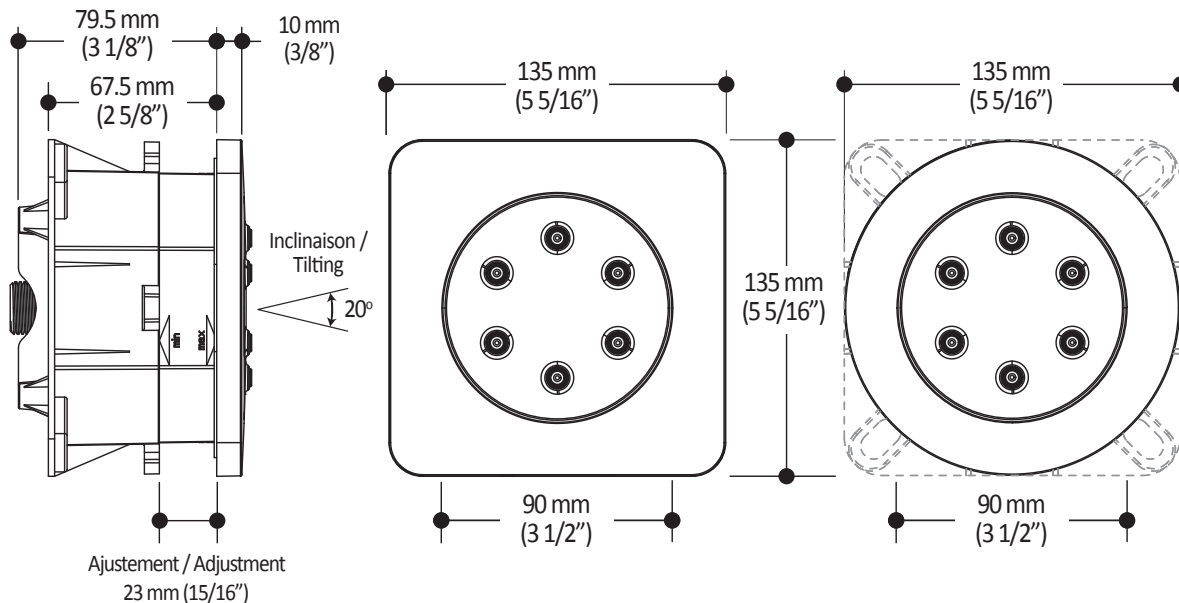

HISTOIRES D'EAU^{MD}

104777

Jet de corps

SPECIFICATIONS

Caractéristiques

- Entrée d'eau mâle 1/2NPT
- Conduite d'eau en laiton massif
- Système de jets ajustable à 20°
- Profile mince
- Ajustement d'installation 23 mm (7/8")
- Boîtier d'encastrement fourni
- Finition ronde et carré

Emballage

- **Dimensions** : 370 mm x 190 mm x 205 mm (14 5/8" x 7 1/2" x 8 1/8")
- **Volume** : 0.014 m³ (0.51 pi³)
- **Poids total** : 0.66 kg (1.45 lb)

Débit maximal

- 3.8 litres/min. (1 gallons/min.) à 60 psi

Dimensions du produit :

Important : Les dimensions sont approximatives et sont sujettes à changements sans préavis. Veuillez vous référer aux instructions d'installation.

HISTOIRES D'EAU^{MD}

1355, 2^e Rue, Parc industriel
Sainte-Marie (Québec)
Canada G6E 1G9