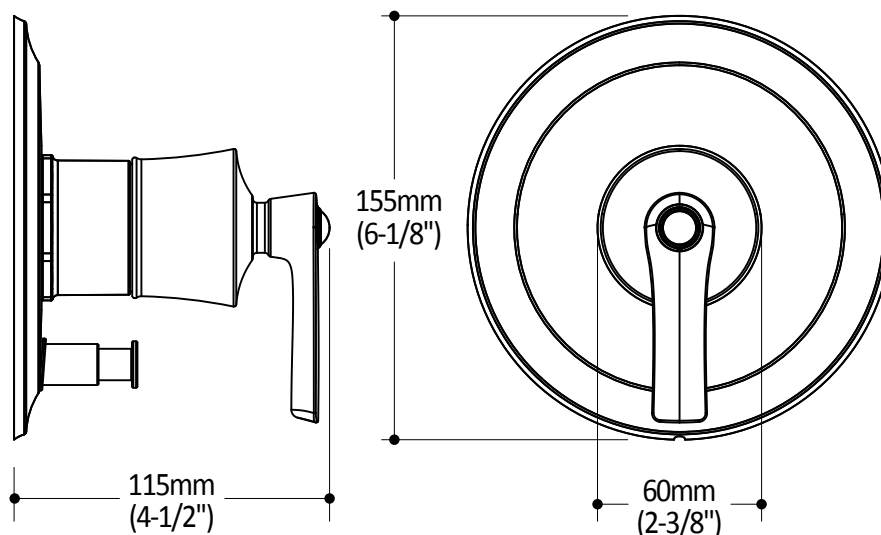

Caractéristiques

- Construction en laiton massif
- Finition sans vis apparentes
- Ajustement total de 19 mm (3/4")
- Déviateur à bouton poussoir avec retour automatique

Couleurs (Finis)

- Chrome : 103615-110
- Nickel pur PVS : 103615-125
- Noir : 103615-165

Dimensions du produit :

Important : Les dimensions sont approximatives et sont sujettes à changements sans préavis. Veuillez vous référer aux instructions d'installation.