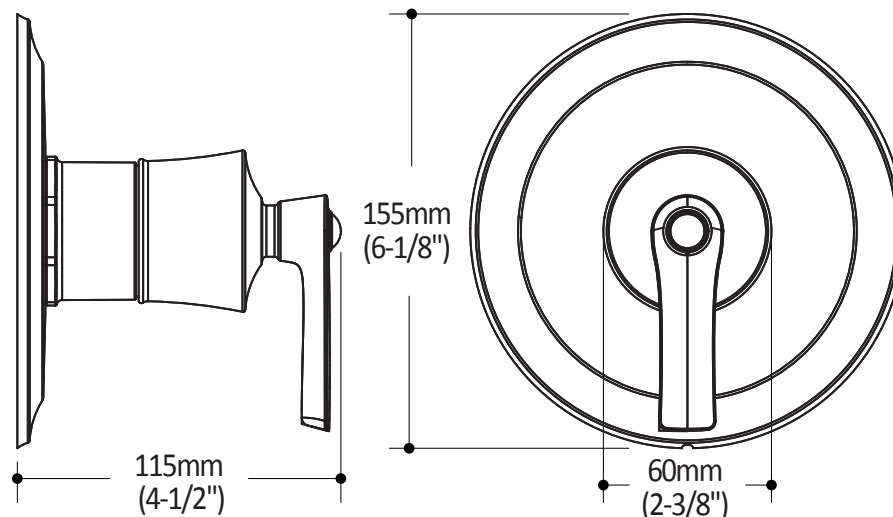

**Caractéristiques**

- Construction en laiton massif
- Finition sans vis apparentes
- Ajustement total de 19mm (3/4»)

**Couleurs (Finis)**

- Chrome : 103614-110
- Nickel pur PVS : 103614-125
- Noir : 103614-165

*Dimensions du produit :*

**Important :** Les dimensions sont approximatives et sont sujettes à changements sans préavis. Veuillez vous référer aux instructions d'installation.