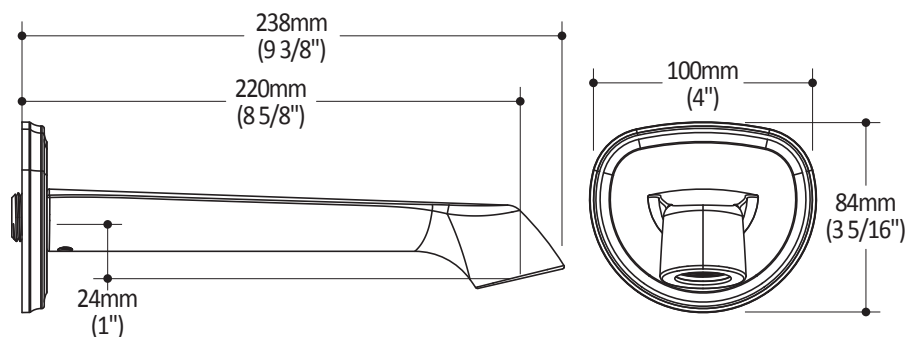

RUSTIK^{MC}

103603

Bec de bain mural

SPECIFICATIONS

Caractéristiques

- Construction en laiton massif
- Jet d'eau régulier caché
- Haut débit d'eau
- Entrée d'eau 1/2" femelle NPT

Couleurs (Finis)

- Chrome : 103603-110

Certifications

Le modèle spécifié rencontre ou dépasse la norme suivante ;

ASME A112.18.1 / CSA B125.1

Emballage

- **Dimensions** : 305mm x 132mm x 82mm (12" x 5 3/16" x 3 1/4")
- **Volume** : 0.117 pi³ (0.0033 m³)
- **Poids total** : 2.25 lb (1.02 kg)

Dimensions du produit :

Important : Les dimensions sont approximatives et sont sujettes à changements sans préavis. Veuillez vous référer aux instructions d'installation.

1355, 2^e Rue, Parc industriel
Sainte-Marie (Québec)
Canada G6E 1G9