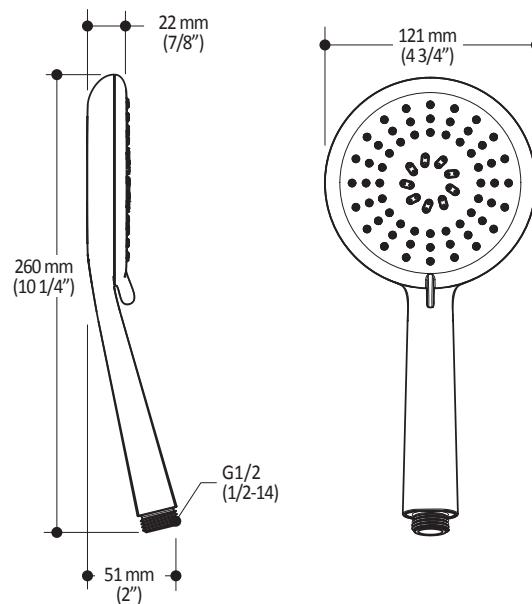

#### Caractéristiques

- Diamètre de 121mm (4 3/4")
- Système antitartre avec jet de pulvérisation flexible
- Entrée d'eau G1/2 mâle
- 2 fonctions directes et 1 position partagée
- Fini PVS (Pulvérisation de Vapeur Solide) : procédé de haute technologie protégeant le fini de surface pour une durabilité accrue

#### Emballage

- **Dimensions** : 349mm x 171mm x 178mm (13 3/4" x 6 3/4" x 7")
- **Volume** : 0.12 pi<sup>3</sup> (0.003 m<sup>3</sup>)
- **Poids total** : 0.59 lb (0.267 kg)

Dimensions du produit :

**Important** : Les dimensions sont approximatives et sont sujettes à changements sans préavis. Veuillez vous référer aux instructions d'installation.

**Kalia inc.**  
1355, 2<sup>e</sup> Rue  
Sainte-Marie (Québec)  
Canada G6E 1G9