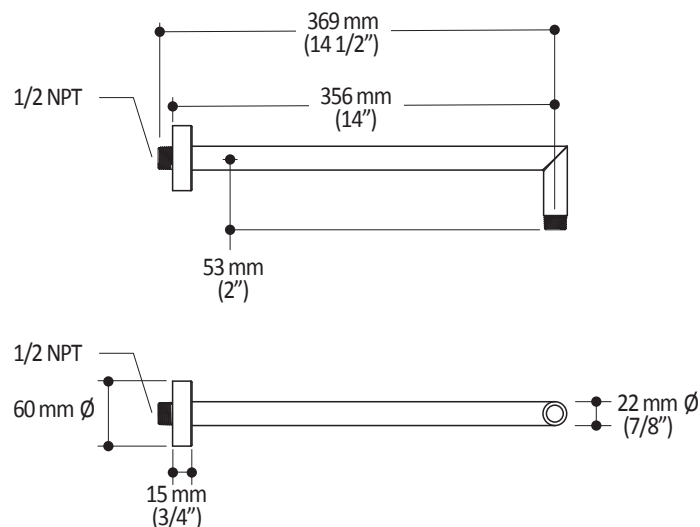

Important : Les dimensions sont approximatives et sont sujettes à changements sans préavis. Veuillez vous référer aux instructions d'installation.

Kalia

HISTOIRES D'EAU^{MD}

1355, 2e Rue, Parc industriel
Sainte-Marie (Québec)
Canada G6E 1G9

T 418 387-9090
1 877 GO-KALIA (1 877 465-2542)
F 418 387-9089

KaliaStyle.com