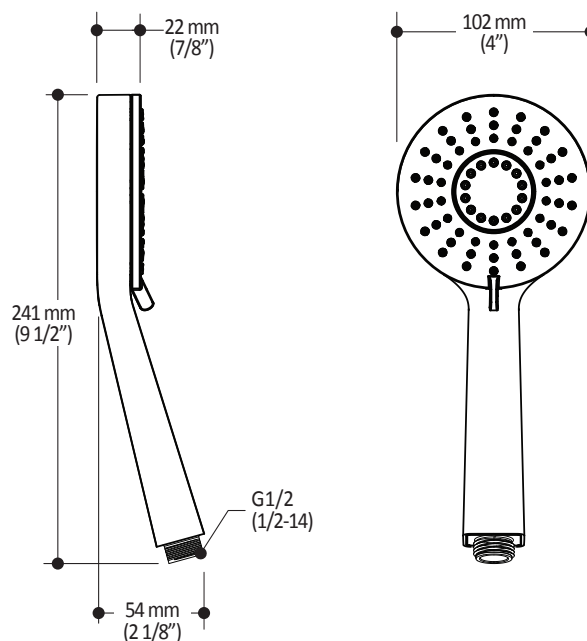

102845

STANDARD : Douchette à main 2 fonctions

SPÉCIFICATIONS

Caractéristiques

- Dimension : 102mm (4")
- Système antitartre avec jet de pulvérisation flexible
- Entrée d'eau G1/2 mâle
- 2 fonctions directes et 1 position partagée
- Fini PVS (Pulvérisation de Vapeur Solide): procédé de haute technologie protégeant le fini de surface pour une durabilité accrue

Emballage

- **Dimensions** : 305mm x 117mm x 92mm (12" x 4 5/8" x 3 5/8")
- **Volume** : 0.12 pi³ (0.003 m³)
- **Poids total** : 0.62 lb (0.28 kg)

Débit maximal

- 9.5 litres/min. (2.5 gallons/min.) à 80 psi

Couleurs (Finis)

- Chrome : 102845-110
- Nickel brossé PVS : 102845-120

Certifications

Le modèle spécifié rencontre ou dépasse les normes suivantes ;

- ASME A112.18.1 / CSA B125.1

Notes d'installation

L'installation doit être conforme aux instructions d'installation fournies avec le produit.

Dimensions du produit :

Important : Les dimensions sont approximatives et sont sujettes à changements sans préavis. Veuillez vous référer aux instructions d'installation.

Kalia inc.
1355, 2^e Rue
Sainte-Marie (Québec)
Canada G6E 1G9