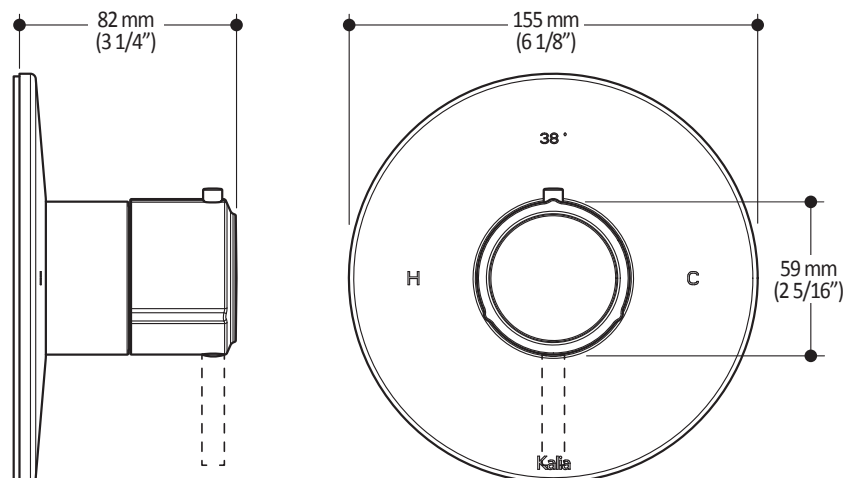

**Caractéristiques**

- Construction en laiton massif
- Finition sans vis apparentes
- Ajustement total de 19mm (3/4")
- Levier optionnel inclus

**Couleurs (Finis)**

- Chrome : 102345-110

**Notes d'installation**

*Dimensions du produit :*

**Important :** Les dimensions sont approximatives et sont sujettes à changements sans préavis. Veuillez vous référer aux instructions d'installation.