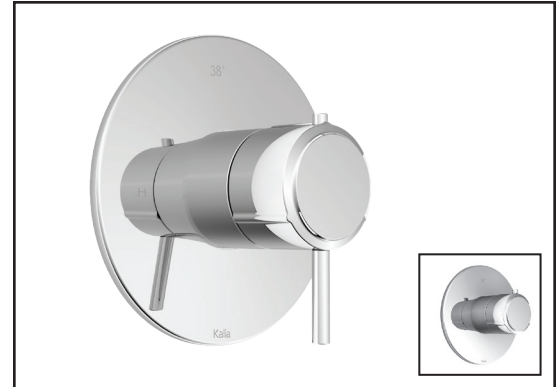

**Caractéristiques**

- Construction en laiton massif
- Finition sans vis apparentes
- Ajustement total de 19mm (3/4")
- Levier optionnel inclus

**Couleurs (Finis)**

- Chrome : 102345-110

**Notes d'installation**