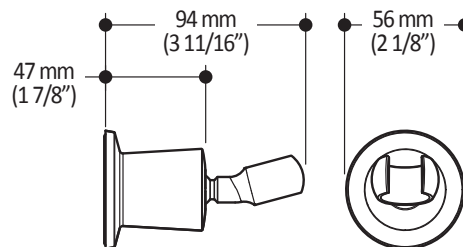

### Emballage

- **Dimensions** : 305mm x 117mm x 92mm  
(12" x 4 5/8" x 3 5/8")
- **Volume** : 0.12 pi<sup>3</sup> (0.003 m<sup>3</sup>)
- **Poids total** : 0.53 lb (0.24 kg)

Dimensions du produit :

**Important** : Les dimensions sont approximatives et sont sujettes à changements sans préavis. Veuillez vous référer aux instructions d'installation.

**Kalia inc.**  
1355, 2<sup>e</sup> Rue  
Sainte-Marie (Québec)  
Canada G6E 1G9