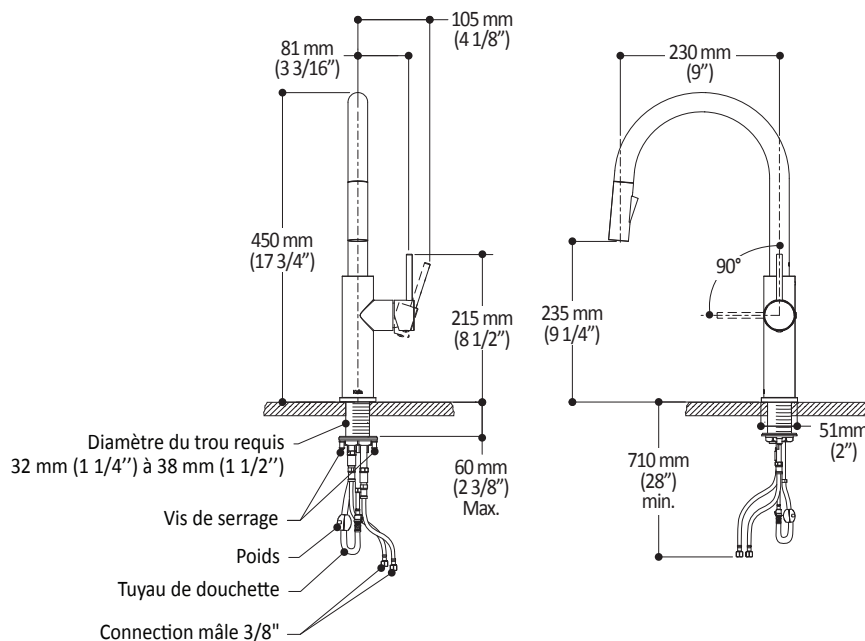

Features

- Ergonomic pull-out spray with toggle button, 2-mode spray: regular stream and spray
- Solid zinc construction
- Ceramic disc cartridge
- Nylon flexible supplies
- 360° swivel spout
- 1524 mm (60") nylon hose with ball joint
- Integral check valves
- Single hole installation
- Quick installation system

Product dimensions:

Important: Dimensions are approximated and are subject to changes. Please refer to the installation instructions.

Caractéristiques

- Douchette extensible ergonomique avec bouton à bascule, à 2 fonctions : jet régulier et jet rinçage
- Construction robuste en zinc
- Cartouche à disque en céramique
- Tuyaux d'alimentation de nylon flexibles
- Bec pivotant sur 360°
- Boyau en nylon de 1524 mm (60'') avec joint rotatif
- Valves anti-retour intégrées
- Installation monotrou
- Système d'installation rapide

Dimensions du produit :

Important : Les dimensions sont approximatives et sont sujettes à changements sans préavis. Veuillez vous référer aux instructions d'installation.