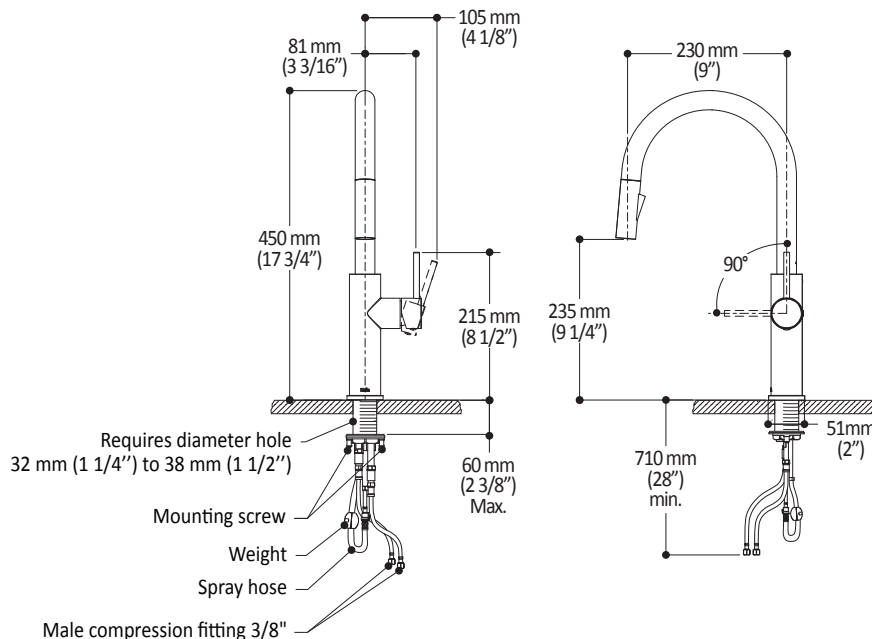

Features

- Ergonomic pull-out spray with toggle button, 2-mode spray: regular stream and spray
- Solid zinc construction
- Ceramic disc cartridge
- Nylon flexible supplies
- 360° swivel spout
- 1524 mm (60") nylon hose with ball joint
- Integral check valves
- Single hole installation
- Quick installation system

Colors (Finishes)

- Chrome: KF1836-110
- Matte black: KF1836-160

Maximum flow rate

- 6.8 L/min (1.8 gpm)

Certifications

The specified model meets or exceeds the following standards;

Installation Notes

This product must be installed following the installation instructions provided.

Product dimensions:

Important: Dimensions are approximated and are subject to changes. Please refer to the installation instructions.

Caractéristiques

- Douchette extensible ergonomique avec bouton à bascule, à 2 fonctions : jet régulier et jet rinçage
- Construction robuste en zinc
- Cartouche à disque en céramique
- Tuyaux d'alimentation de nylon flexibles
- Bec pivotant sur 360°
- Boyau en nylon de 1524 mm (60'') avec joint rotatif
- Valves anti-retour intégrées
- Installation monotrou
- Système d'installation rapide

Dimensions du produit :

Important : Les dimensions sont approximatives et sont sujettes à changements sans préavis. Veuillez vous référer aux instructions d'installation.