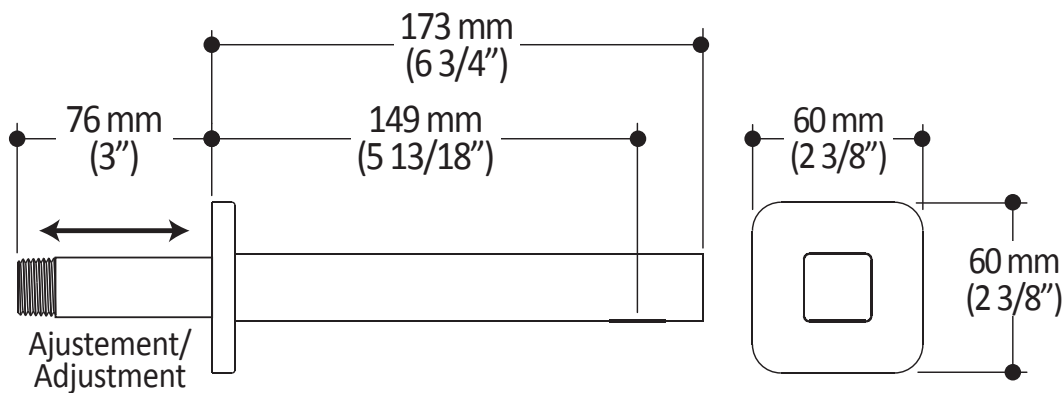

T 418-387-9090
1-877-GO-KALIA (1-87- 465-2542)
F 418 387-9089

KaliaStyle.com

Caractéristiques

- Entrée d'eau 1/2" cuivre "Slip fit" ou mâle 1/2NPT avec ajustement de 76 mm (3")
- Construction en laiton massif
- Jet d'eau régulier
- Haut débit d'eau

Couleurs (Finis)

- Chrome : 104293-110
- Nickel pur PVS : 104293-125
- Noir mat : 104293-160

Notes d'installation

L'installation doit être conforme aux instructions d'installation fournies avec le produit.

Dimensions du produit :

Important : Les dimensions sont approximatives et sont sujettes à changements sans préavis. Veuillez vous référer aux instructions d'installation.