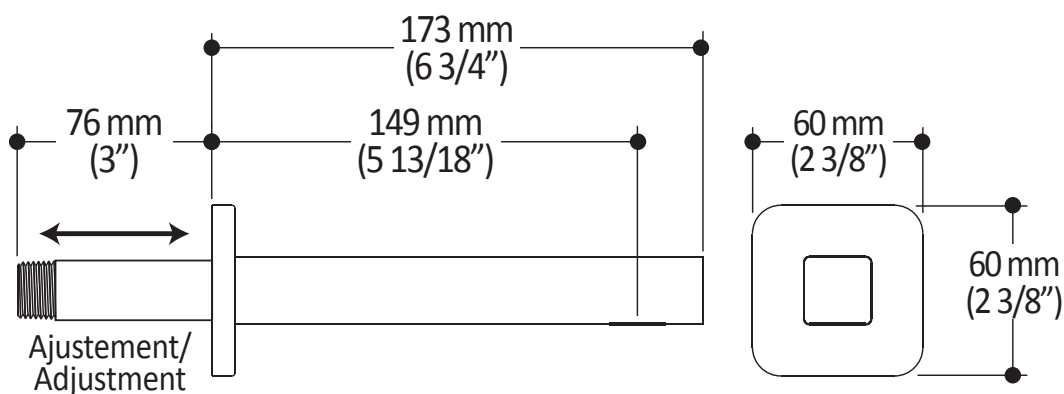

Important: Dimensions are approximated and are subject to changes. Please refer to the installation instructions.

Kalia

ONCE UPON A TIME...WATER®

1355, 2nd Street, Industrial Park
Sainte-Marie (Québec)
Canada G6E 1G9

T 418-387-9090
1-877-GO-KALIA (1-87- 465-2542)
F 418 387-9089

KaliaStyle.com