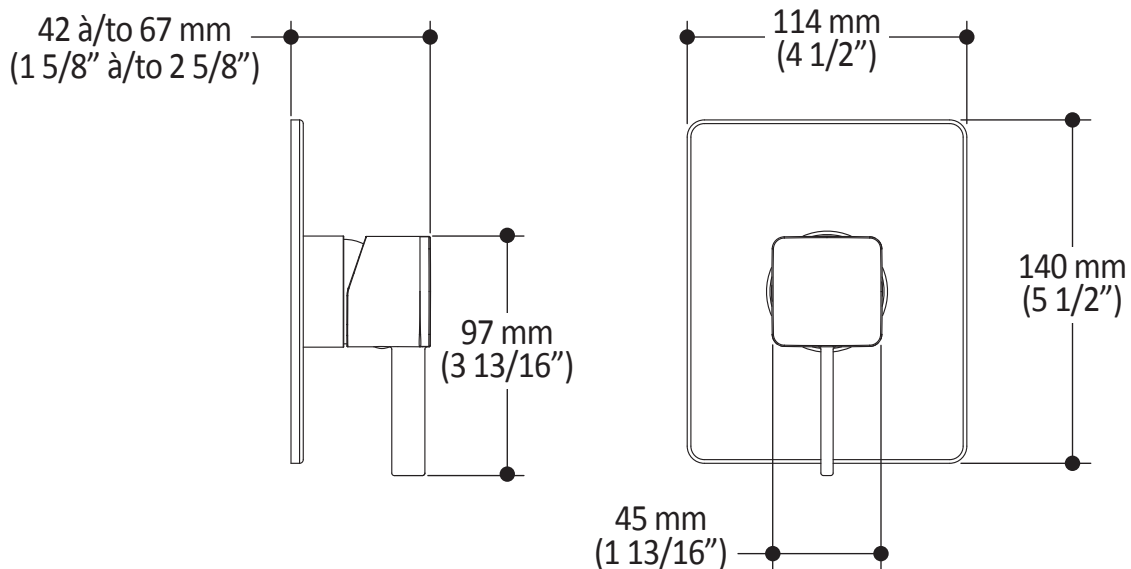

**Features**

- Solid brass construction
- Total adjustment of 25 mm (1”)
- Pressure balance with volume control ceramic cartridge

**Colors (Finishes)**

- Chrome: 104850-110
- Matte black: 104850-160

**Maximum flow rate**

*Product dimensions:*

**Important:** Dimensions are approximated and are subject to changes. Please refer to the installation instructions.

**Caractéristiques**

- Construction en laiton massif
- Ajustement total de 25 mm (1")
- Cartouche en céramique à pression équilibrée avec contrôle de volume

**Couleurs (Finis)**

- Chrome : 104850-110
- Noir mat : 104850-160

**Débit maximal**

- 22.5 L/min (5.9 gpm) à 60 psi

**Notes d'installation**

L'installation doit être conforme aux instructions d'installation fournies avec le produit.

Dimensions du produit :

**Important :** Les dimensions sont approximatives et sont sujettes à changements sans préavis. Veuillez vous référer aux instructions d'installation.