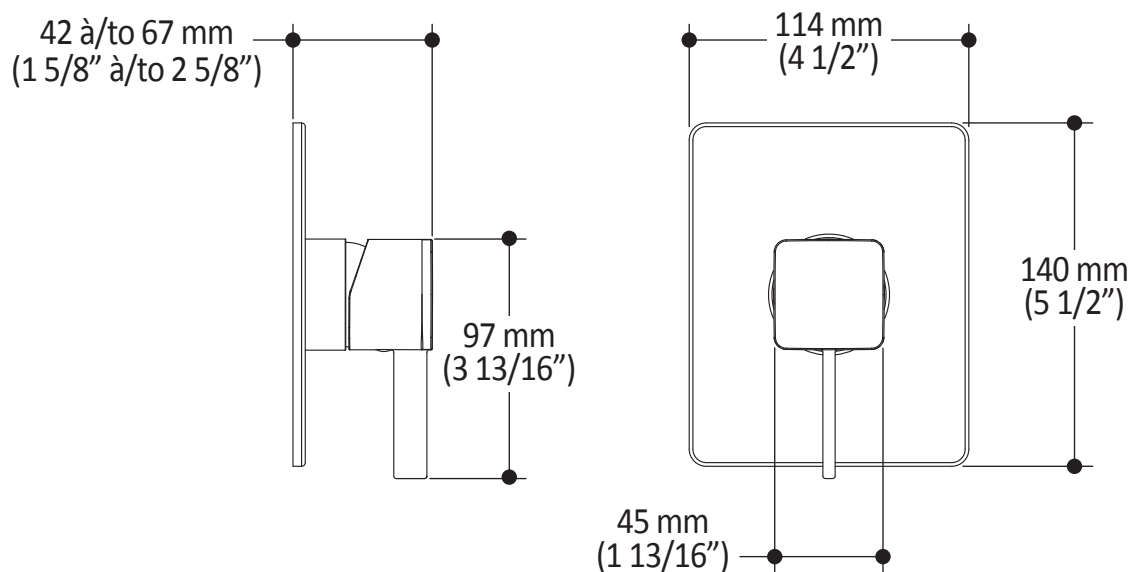

**Features**

- Solid brass construction
- Total adjustment of 25 mm (1”)
- Pressure balance with volume control ceramic cartridge

**Colors (Finishes)**

- Chrome: 104850-110
- Matte black: 104850-160

**Maximum flow rate**

*Product dimensions:*

**Important:** Dimensions are approximated and are subject to changes. Please refer to the installation instructions.

**Caractéristiques**

- Construction en laiton massif
- Ajustement total de 25 mm (1")
- Cartouche en céramique à pression équilibrée avec contrôle de volume

**Couleurs (Finis)**

- Chrome : 104850-110
- Noir mat : 104850-160

**Débit maximal**

- 22.5 L/min (5.9 gpm) à 60 psi

**Notes d'installation**

L'installation doit être conforme aux instructions d'installation fournies avec le produit.

Dimensions du produit :

**Important :** Les dimensions sont approximatives et sont sujettes à changements sans préavis. Veuillez vous référer aux instructions d'installation.