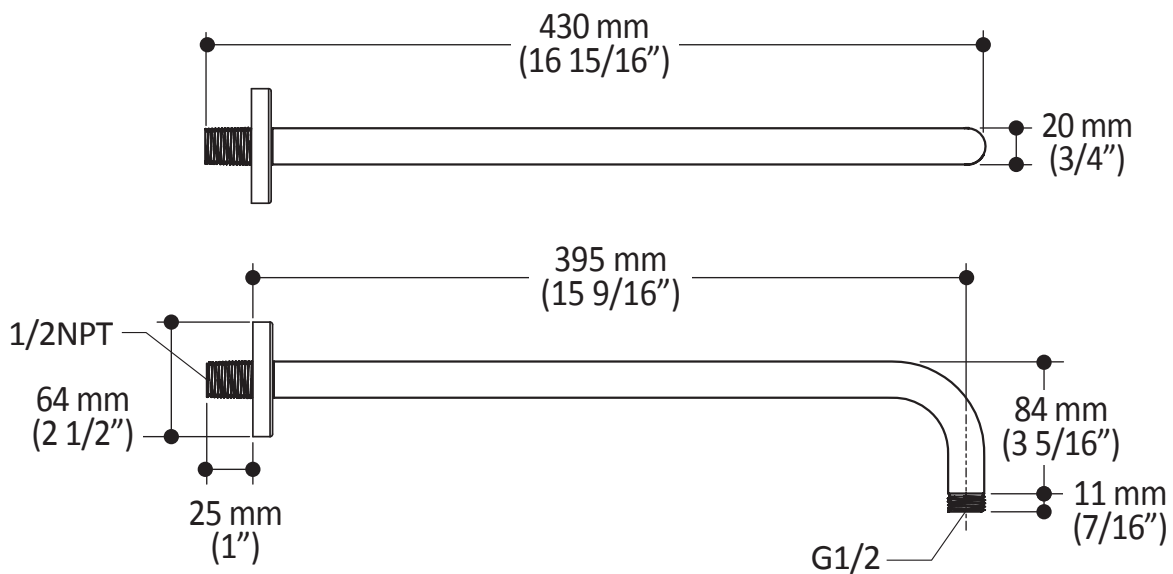

Features

- Male water inlet 1/2NPT
- Male water outlet G1/2

Color (Finish)

- Chrome: 105008-110
- Matte black: 105008-160

Installation Notes

This product must be installed following the installation instructions provided.

Product dimensions:

Important: Dimensions are approximated and are subject to changes. Please refer to the installation instructions.

Caractéristiques

- Entrée d'eau mâle 1/2NPT
- Sortie d'eau mâle G1/2

Couleur (Fini)

Dimensions du produit :

Important : Les dimensions sont approximatives et sont sujettes à changements sans préavis. Veuillez vous référer aux instructions d'installation.