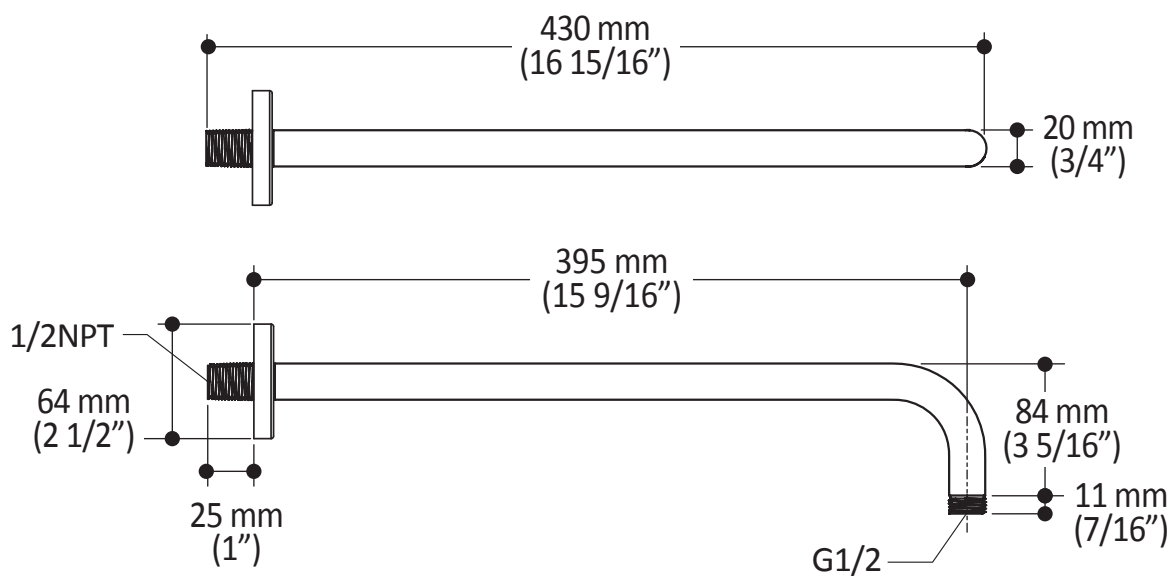

Features

- Male water inlet 1/2NPT
- Male water outlet G1/2

Color (Finish)

- Chrome: 105008-110
- Matte black: 105008-160

Installation Notes

This product must be installed following the installation instructions provided.

Product dimensions:

Important: Dimensions are approximated and are subject to changes. Please refer to the installation instructions.

Caractéristiques

- Entrée d'eau mâle 1/2NPT
- Sortie d'eau mâle G1/2

Couleur (Fini)

- Chrome : 105008-110
- Noir mat : 105008-160

Notes d'installation

L'installation doit être conforme aux instructions d'installation fournies avec le produit.

GARANTIE

Kalia inc. garantit ses produits contre tout défaut de matériel ou de fabrication dans des conditions normales d'utilisation et d'entretien. **Veillez vous référer à la garantie Kalia comprise avec chacun des produits pour obtenir plus de détails.**

Dimensions du produit :

Important : Les dimensions sont approximatives et sont sujettes à changements sans préavis. Veuillez vous référer aux instructions d'installation.