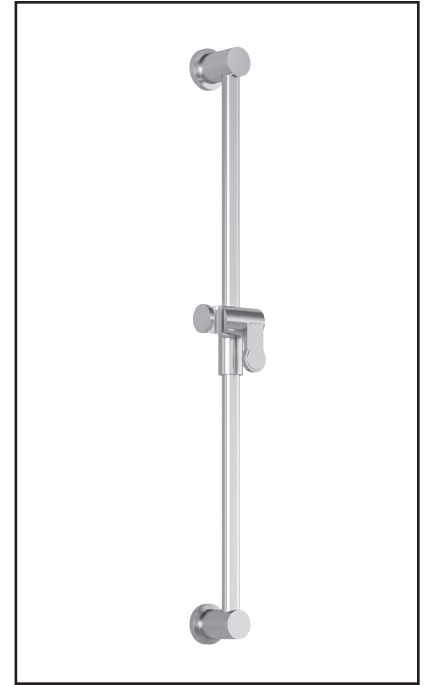

HISTOIRES D'EAU^{MD}

103577

Rail pour douchette

SPÉCIFICATIONS

Caractéristiques

- Hauteur totale de 742 mm (30")
- Système de glissement facile à utiliser
- Système de verrouillage

Couleurs (Finis)

- Chrome : 103577-110

Emballage

- **Dimensions** : 798 mm x 205 mm x 89 mm (31 1/2" x 8" x 3 1/2")
- **Volume** : 0.27 pi³ (0.010 m³)
- **Poids total** : 1.9 lb (0.86 kg)

Notes d'installation

L'installation doit être conforme aux instructions d'installation fournies avec le produit.