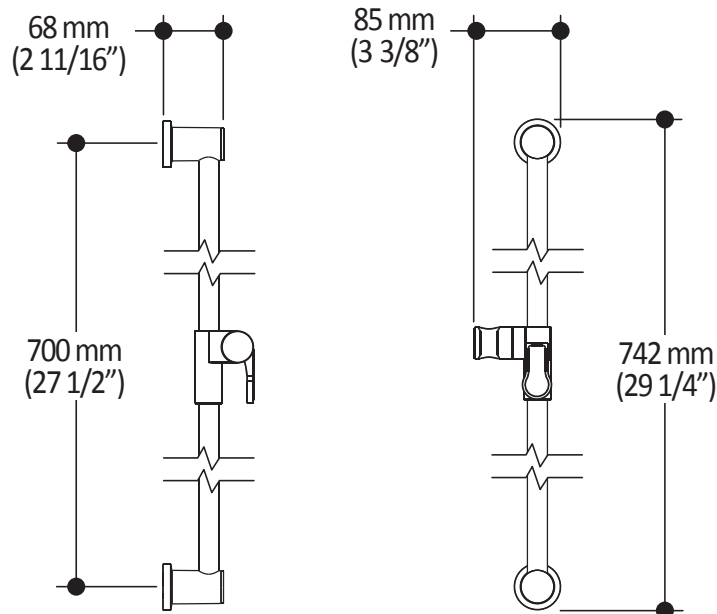

HISTOIRES D'EAU^{MD}

103577

Rail pour douchette

SPÉCIFICATIONS

Caractéristiques

- Hauteur totale de 742 mm (30")
- Système de glissement facile à utiliser
- Système de verrouillage

Couleurs (Finis)

- Chrome : 103577-110

Emballage

- **Dimensions** : 798 mm x 205 mm x 89 mm (31 1/2" x 8" x 3 1/2")
- **Volume** : 0.27 pi³ (0.010 m³)
- **Poids total** : 1.9 lb (0.86 kg)

Notes d'installation

L'installation doit être conforme aux instructions d'installation fournies avec le produit.

Dimensions du produit :

Important : Les dimensions sont approximatives et sont sujettes à changements sans préavis. Veuillez vous référer aux instructions d'installation.

HISTOIRES D'EAU^{MD}

1355, 2^e Rue, Parc industriel
Sainte-Marie (Québec)
Canada G6E 1G9