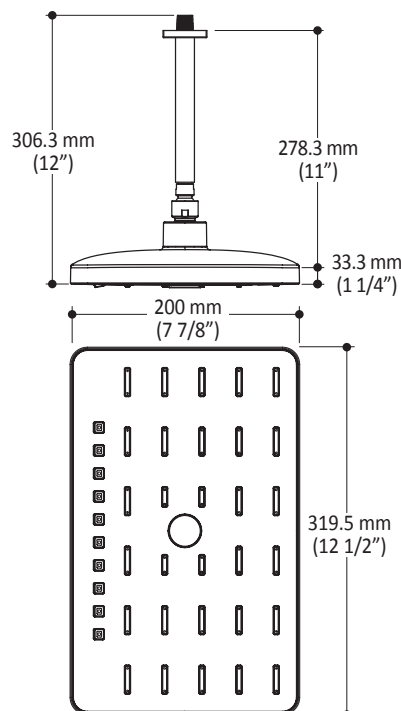

Kalia

HISTOIRES D'EAU^{MD}

BF1398

PREMIA: Tête de pluie avec bras vertical au plafond

SPÉCIFICATIONS

Caractéristiques

- Entrée d'eau 1/2" mâle NPT
- Dimensions : 200 x 319.5 mm (7 7/8" x 12 1/2")
- Système antitartre avec jets de pulvérisation flexibles
- Orientation ajustable avec joint à rotule
- 2 fonctions directes et 1 position partagée

Couleurs (Finis)

- Chrome : BF1398-110
- Chrome et noir : BF1398-150

Certifications

Le modèle spécifié rencontre ou dépasse les normes suivantes ;

- ASME A112.18.1 / CSA B125.1

Emballage

- **Dimensions** : 340 mm x 210 mm x 82 mm (13 1/3" x 8 1/4" x 3 1/4")
- **Volume** : 0.21 pi³ (0.06 m³)
- **Poids total** : 3,53 lb (1,6 kg)

Débit maximal

- 9.5 litres/min. (2.5 gallons/min.) à 80 psi

Notes d'installation

L'installation doit être conforme aux instructions d'installation fournies avec le produit.

GARANTIE

Kalia inc. garantit ses produits contre tout défaut de matériel ou de fabrication dans des conditions normales d'utilisation et d'entretien. **Veillez vous référer à la garantie Kalia comprise avec chacun des produits pour obtenir plus de détails.**

Dimensions du produit :

Important : Les dimensions sont approximatives et sont sujettes à changements sans préavis. Veuillez vous référer aux instructions d'installation.

Kalia

HISTOIRES D'EAU^{MD}

1355, 2^e Rue, Parc industriel
Sainte-Marie (Québec)
Canada G6E 1G9