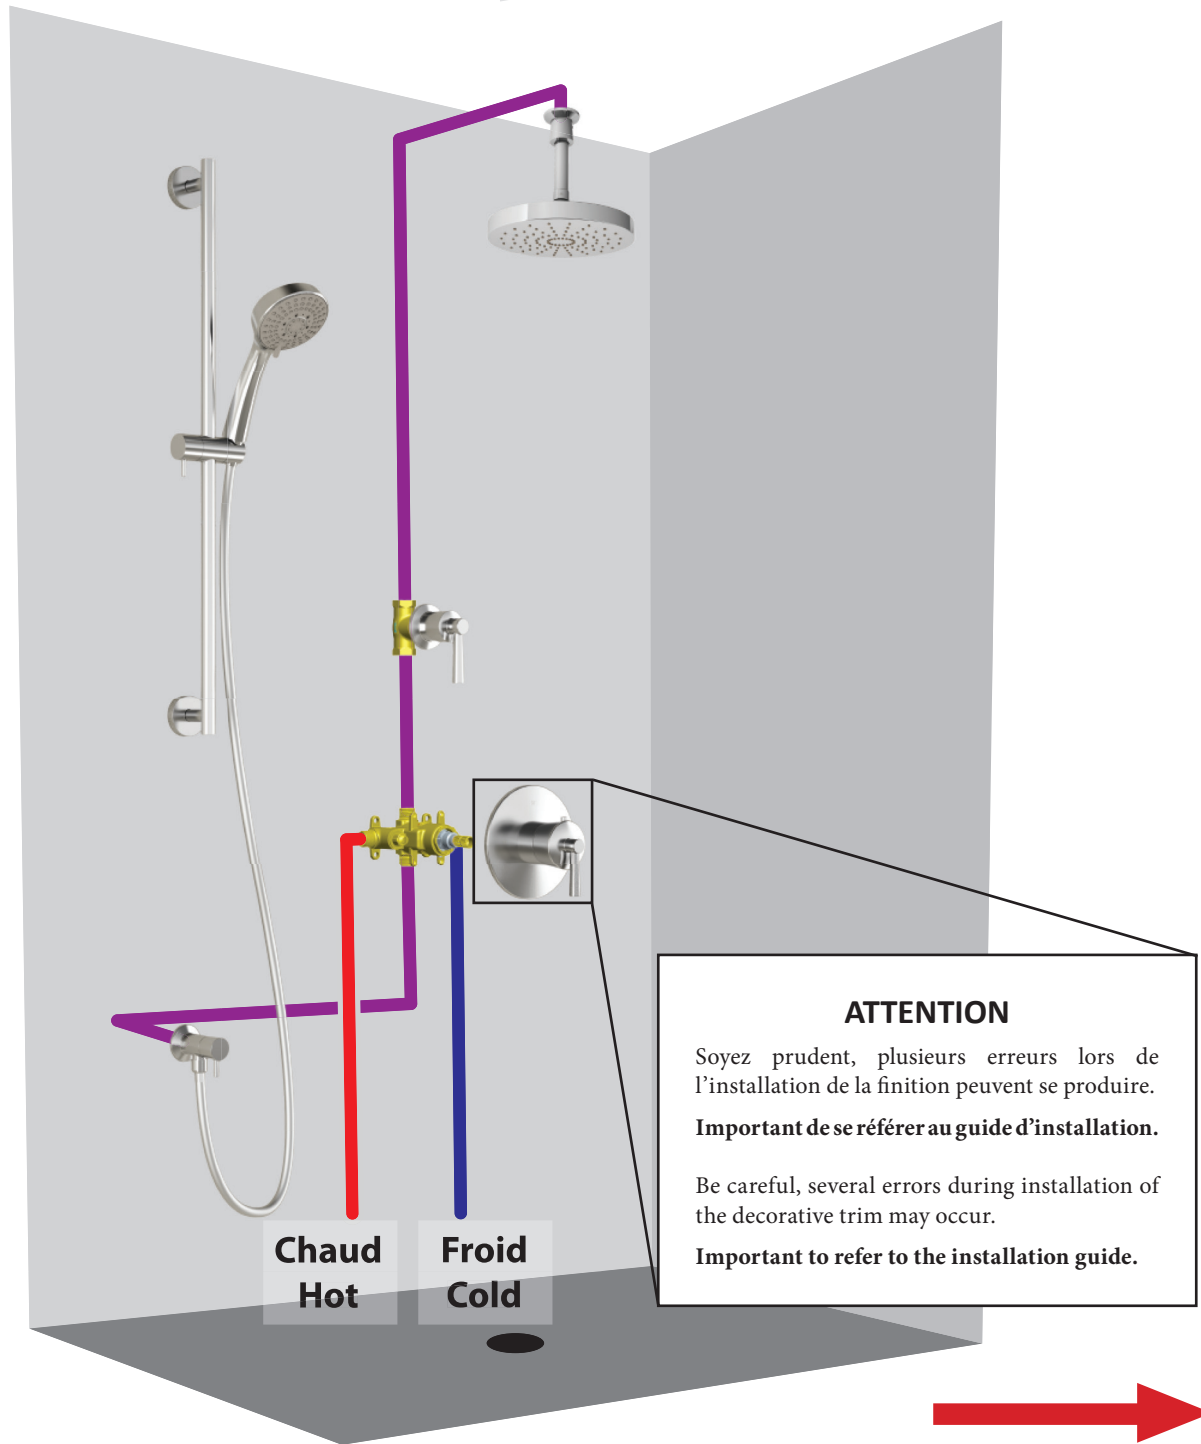

# Système de douche thermostatique 1/2" 1/2" Thermostatic Shower System

Schéma de plomberie

Plumbing Diagram

Avec bras vertical  
au plafond

With vertical  
ceiling arm

### ATTENTION

Soyez prudent, plusieurs erreurs lors de l'installation de la finition peuvent se produire.

**Important de se référer au guide d'installation.**

Be careful, several errors during installation of the decorative trim may occur.