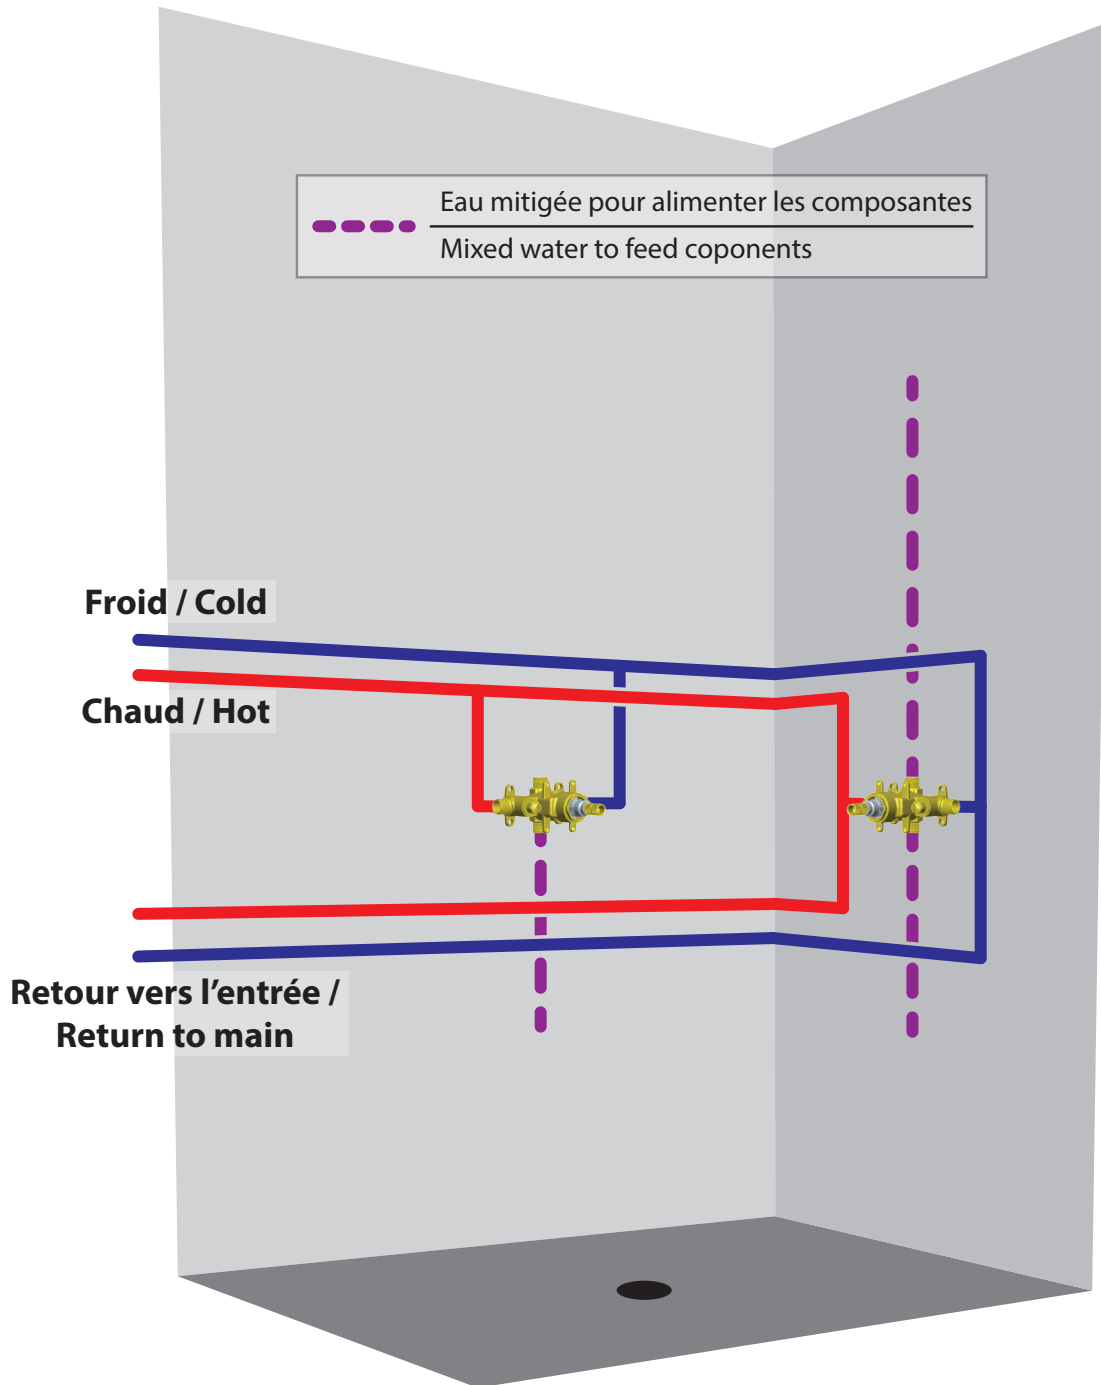

Système de douche thermostatique à 2 valves Thermostatic Shower System with 2 valves

Schéma de plomberie

Plumbing Diagram

Kalia inc.
1355, 2e Rue
Sainte-Marie (Québec)
Canada G6E 1G9

t. 1-418-387-9090
1 877 GO KALIA (1-877-465-2542)
f. 1-418-387-9089
www.KaliaStyle.com